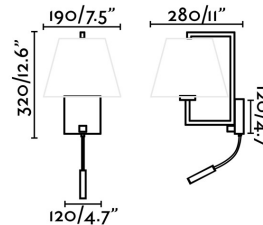

FRAME Lámpara aplique níquel mate con lector LED

Ref. 20172

FRAME es un aplique de diseño de NAHTRANG para la iluminación del hogar. Su estructura es cuadrada y puedes elegir entre distintas pantallas textiles. Con un interruptor integrado en la base para facilitar su uso, este aplique está pensado para el dormitorio y espacios contract, como por ejemplo, habitaciones de hotel. Gracias a su lector LED complementa la función de luz ambiental con la de lectura.

Material: Aluminio

Diseñador: NAHTRANG

Largo: 190 mm

Ancho: 280 mm

Alto: 320 mm

Peso: 1.26 kg

Volumen: 0.01178 m3

8421776167537