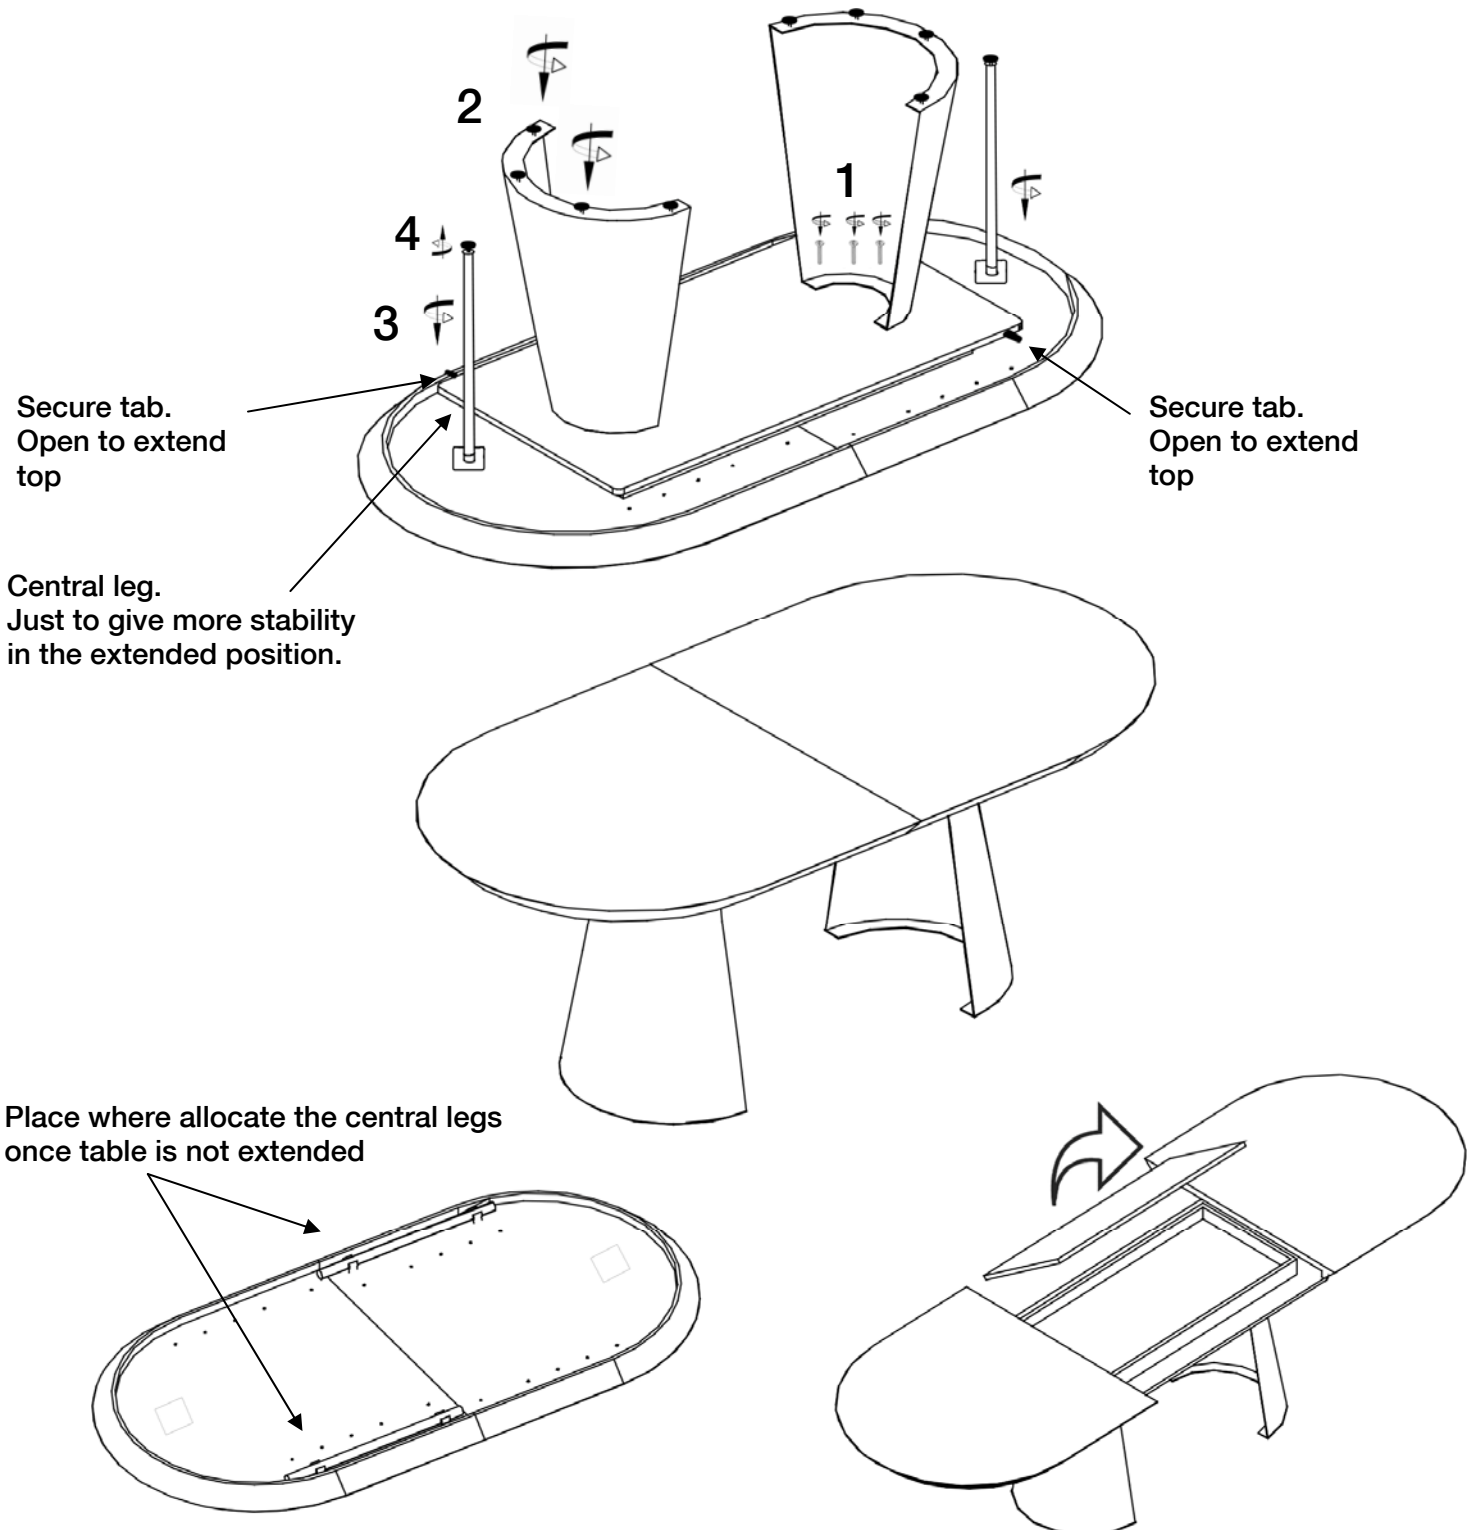

You may use the following QR code to view the complete technical data sheet of the product:

If you have any technical questions, please do not hesitate to contact our technical Department.
We are at your disposal in our email: irodriguez@schuller.es