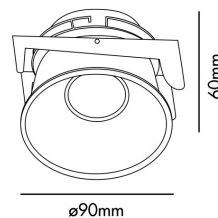

FRESH Empotrable oro GU10

Ref. 02100503

Empotrable redondo oro de aluminio inyectado y fácil instalación pensado para la iluminación de espacios comerciales y contract. La fuente de luz es una lámpara GU10 max 50W no incluida.

Características técnicas

Bombilla:	1 X GU10 MAX 50W
Incluye Bombilla:	No
Transformador:	
Incluye Transformador:	No
Voltaje:	220-240V
IP:	20
Clase:	II
Material:	Aluminio inyectado
Diseñador:	
Bombilla Recomendada:	17324
Descripción Bombilla Recomendada:	BOMBILLA GU10 LED 8W 2700K 60° NEGRA
Largo:	90 mm
Ancho:	90 mm
Alto:	60 mm
Diámetro:	90 Ø
Peso:	0.10 kg
Volumen:	0.00069 m3