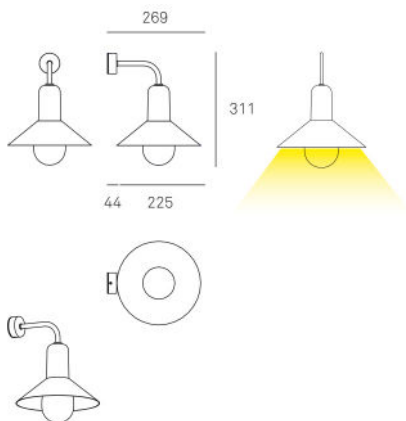

ESPECIFICACIONES TÉCNICAS / ACABADOS
TECHNICAL DATA / FINISHED

TAGOMAGO / 6628

Jordi Jané

BL

∅ 225

H 311

S 269

1 x E14 | 5 W. | 462 lumens x1 | 3000 K | | EEI: A+

| | |