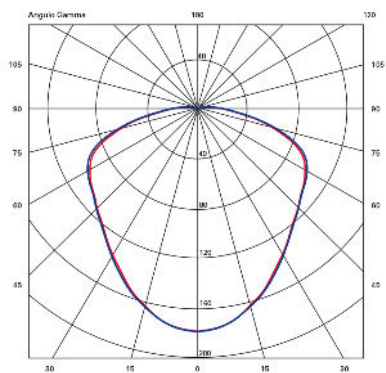

ESPECIFICACIONES TÉCNICAS / ACABADOS
TECHNICAL DATA / FINISHED

TAGOMAGO / 6628

Jordi Jané

BL

∅ 225

H 311

S 269

1 x E14 | 5 W. | 462 lumens x1 | 3000 K | | EEI: A+

| | |