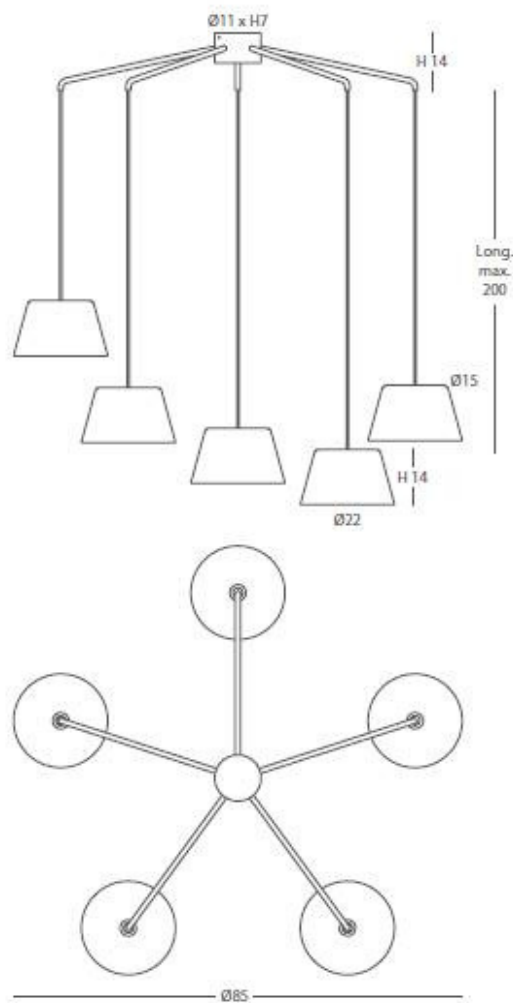

DONA 27820/85

REF.

27820/85

COLGANTE/ *SUSPENSION*

IP20

MATERIAL

Pantalla de metal y difusor acrílico/
Metal bowl & acrylic diffuser

ACABADO/ *FINISH*

Base y brazos: blanco o negro mate/
Base and arms: white or matt black

Pantallas negro mate, blanco, beige,
marsala y oliva/
Lampshades: matt black, white, beige,

marsala and olive

INSTALACIÓN/ *INSTALLATION*

GU-10 LED 5x8W Ø5cm L:6cm 

EEL: 

*Bombillas no incluidas/*lamps not included*

*Archivos 3D y ficheros fotométricos disponibles/ *3D and photometric files available*

DONA 27920

REF.

27920

APLIQUE/ WALL BRACKET

marsala and olive

INSTALACIÓN/ INSTALLATION

GU-10 LED 1x8W Ø5cm L:6cm 

GU-10 LED 1x14W Ø11cm L:7,5cm 

EEL: 

*Bombillas no incluidas/lamps not included

*Archivos 3D y ficheros fotométricos disponibles/ 3D and photometric files available