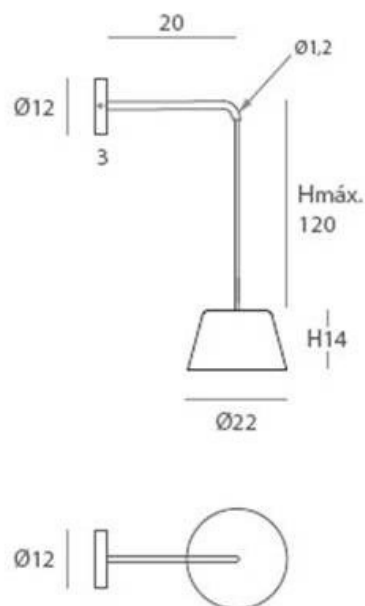

GU-10 LED 5x8W Ø5cm L:6cm 

EEL: 

*Bombillas no incluidas/*lamps not included*

*Archivos 3D y ficheros fotométricos disponibles/ *3D and photometric files available*

DONA 27920

REF.

27920

APLIQUE/ WALL BRACKET

IP20

MATERIAL

Pantalla de metal y difusor acrílico/
Metal bowl & acrylic diffuser

ACABADO/ FINISH

Base y brazo: blanco o negro mate/
Base and arm: white or matt black

Pantallas negro mate, blanco, beige,
marsala y oliva/
Lampshades: matt black, white, beige,

marsala and olive

INSTALACIÓN/ INSTALLATION

GU-10 LED 1x8W Ø5cm L:6cm 

GU-10 LED 1x14W Ø11cm L:7,5cm 

EEL: 

*Bombillas no incluidas/lamps not included

*Archivos 3D y ficheros fotométricos disponibles/ 3D and photometric files available