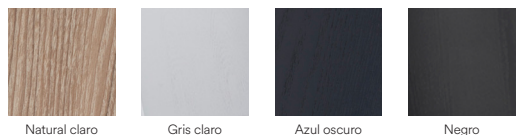

Diseñado por Arnau Reyna

Medidas

Modelos

Acabados

Estructura madera

Tapizados

100% poliéster

Teulat ofrece tapizados a medida de este producto. Mínimo 4 unidades. Contáctanos a design@teulat.es para más información.