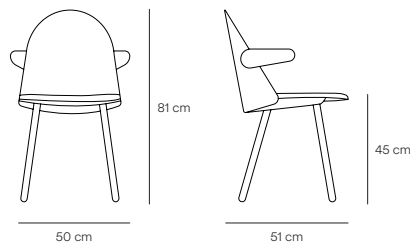

Uma está realizada totalmente en madera recuperando técnicas de ebanistería tradicional, su cojín y sus brazos están tapizados en tela.

Diseñado por Arnau Reyna

Medidas