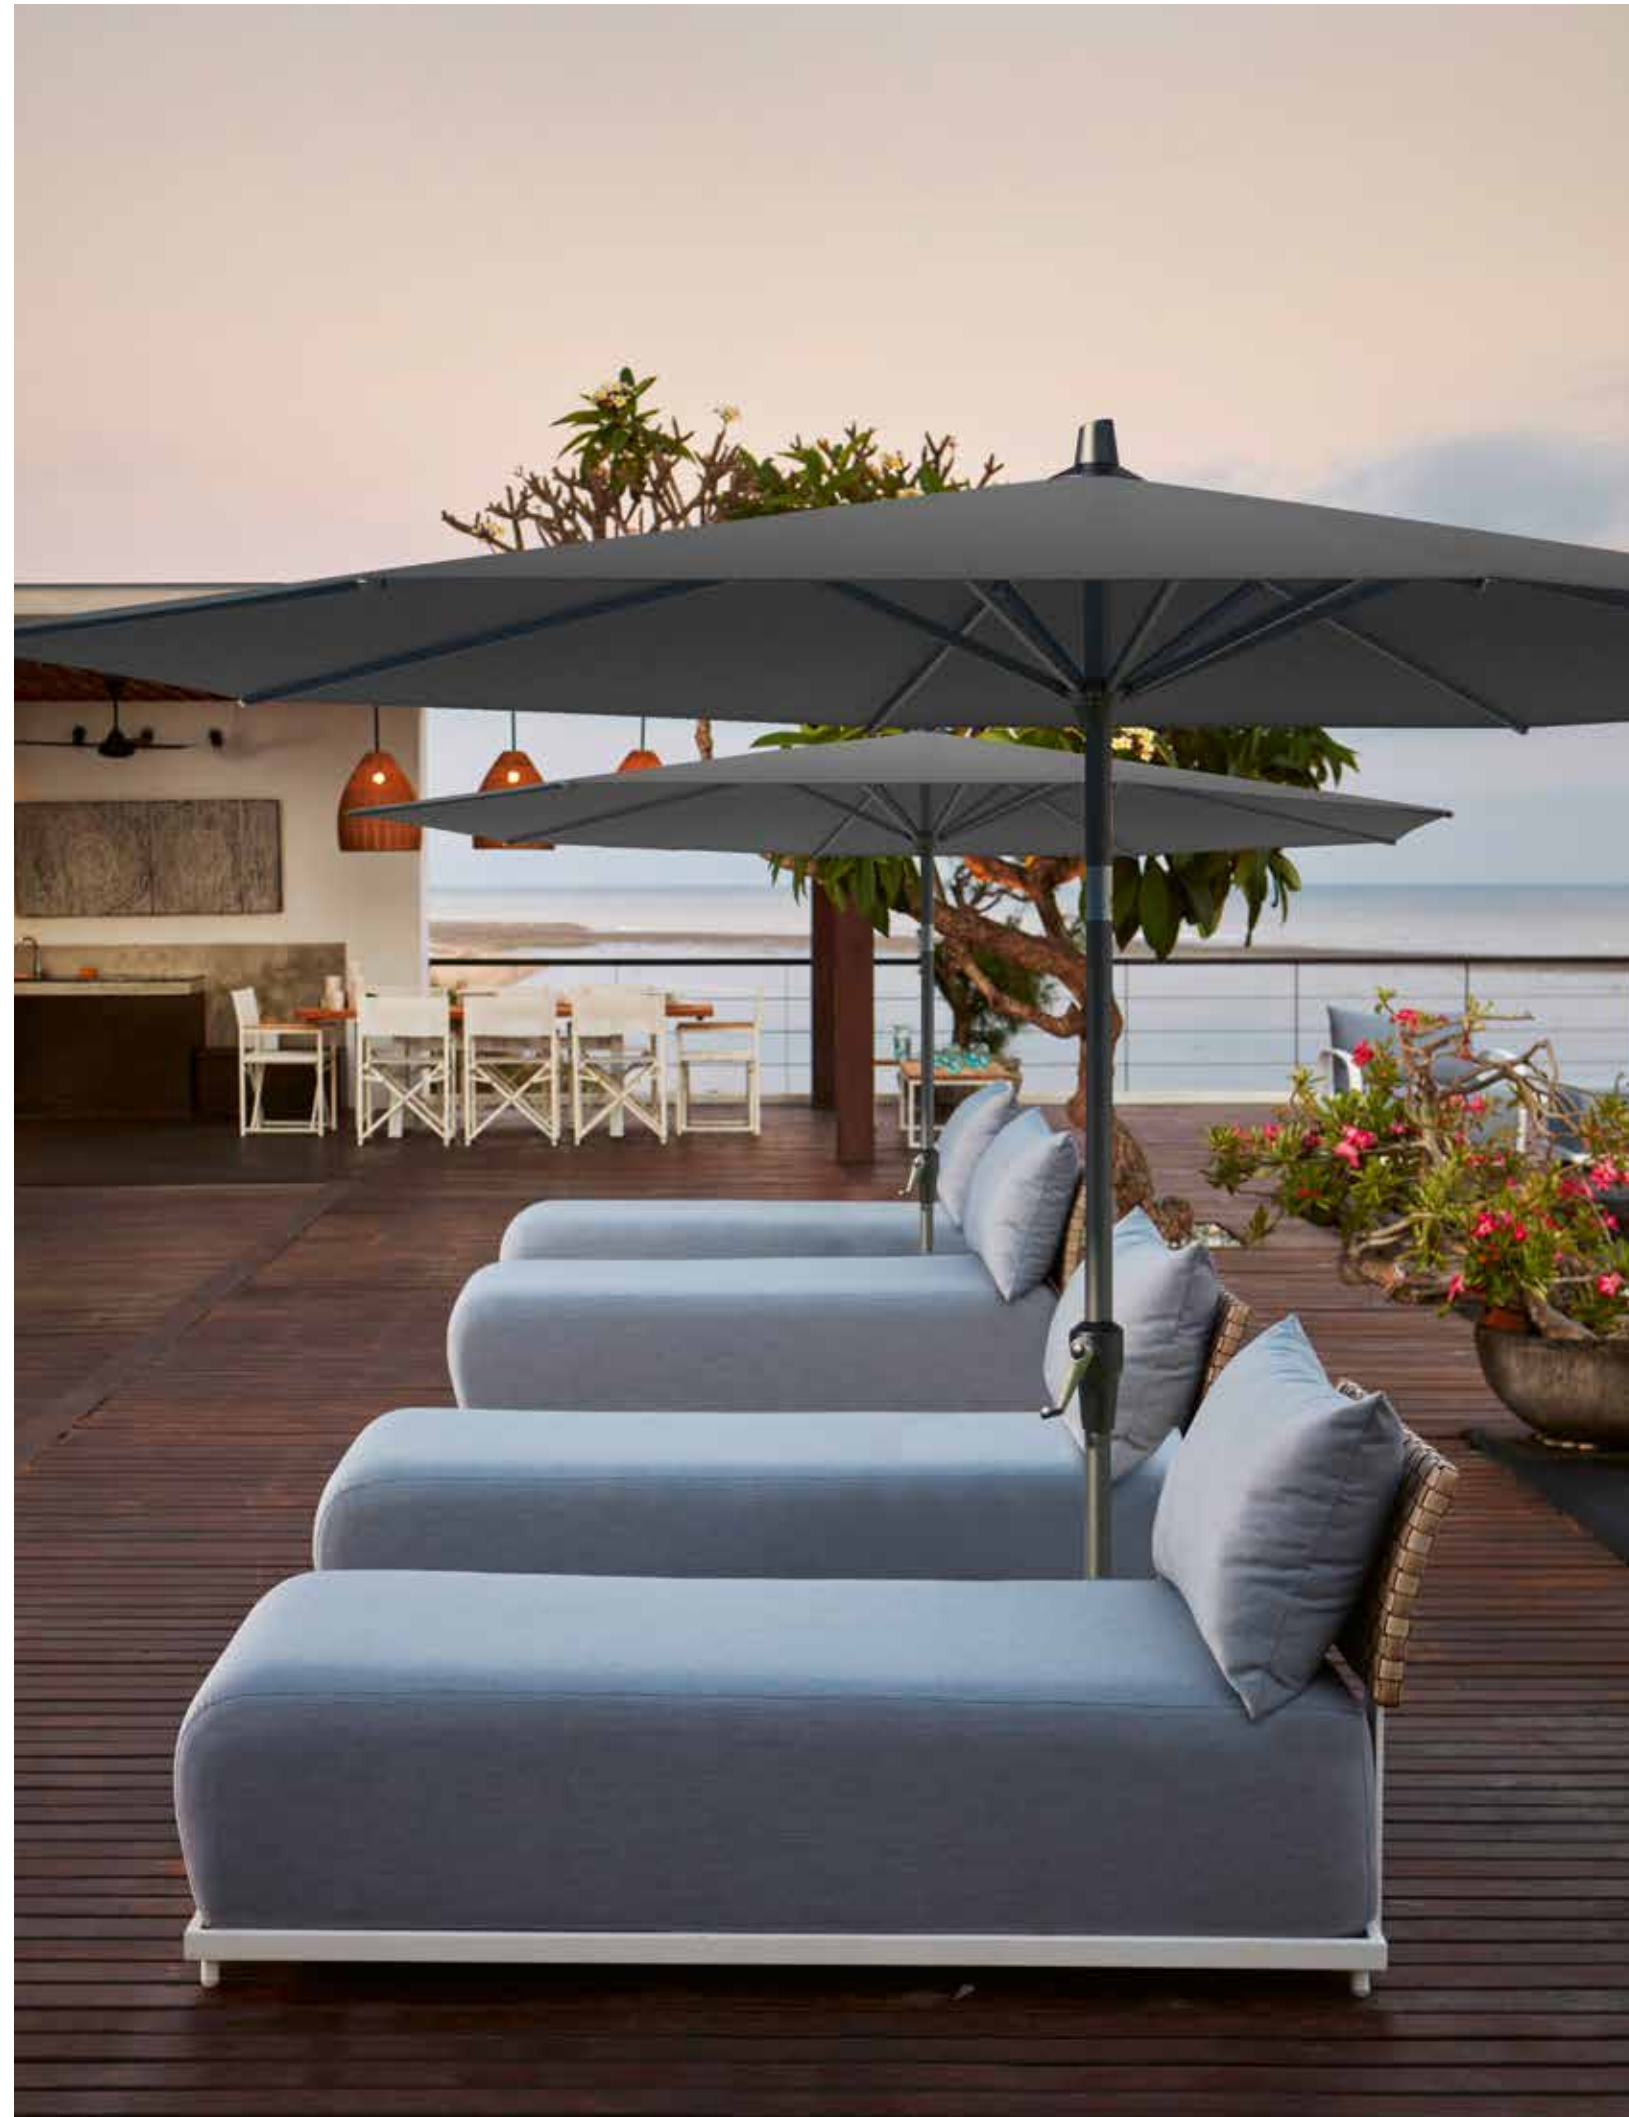

RIVA
center pole

SKYLINE DESIGN® OUTDOOR UMBRELLAS 2021

RIVA FREE POLE 2021

ТЕХНИЧЕСКАЯ ИНФОРМАЦИЯ RIVA

ПОДЪЁМНЫЙ
РЫЧАГ
EASY-UP

СТОЙКА
Ø 38 mm

СТОЙКА
Ø 48 mm

НАКЛОН
ПОД УГЛОМ

LIGHT
FASTNESS

АЛЮМИНИЙ

КОМПЛЕКТАЦИЯ

ОСНОВАНИЕ ROME:
0 X 0 X 0 CM
40 КГ
4 КОЛЕСА

ЧЕХОЛ ДЛЯ ХРАНЕНИЯ
AeroCovers®
Membrane 7978

РАЗМЕРЫ

250 x 250 cm
375 x 375 cm

300 x 200 cm
250 x 200 cm