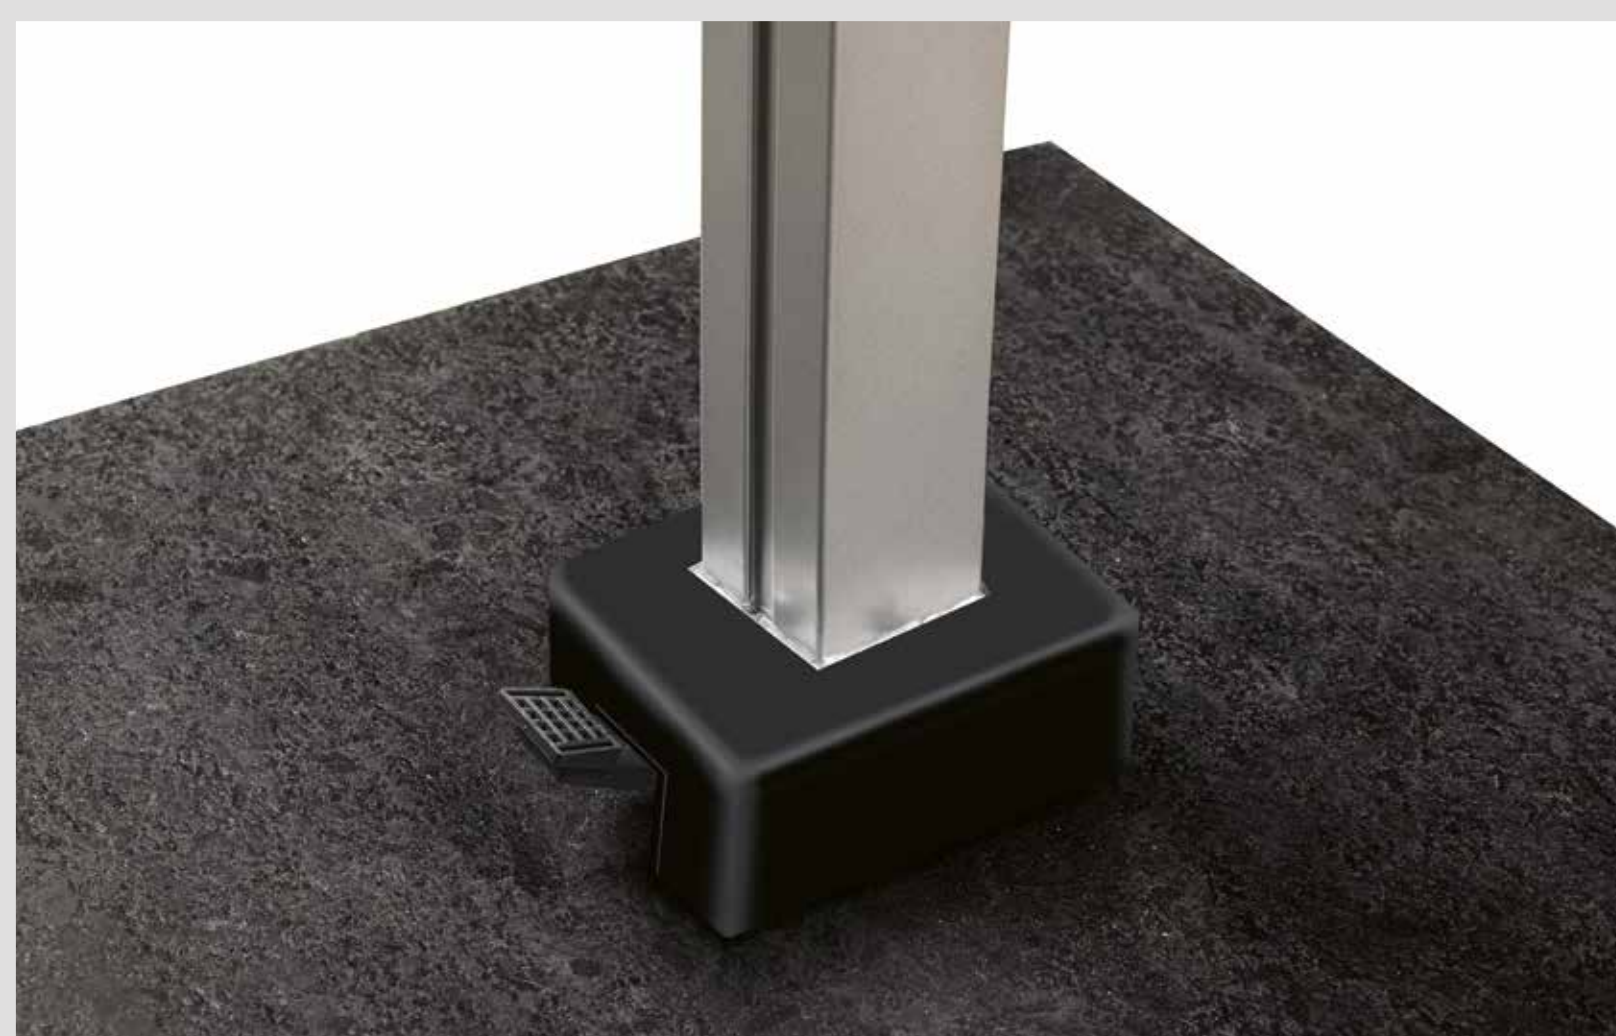

ICON
free pole

SKYLINE DESIGN® OUTDOOR UMBRELLAS 2021

ICON FREE POLE 2021

SKYLINE DESIGN® OUTDOOR UMBRELLAS 2021

ICON FREE POLE 2021

ТЕХНИЧЕСКАЯ ИНФОРМАЦИЯ ICON

СТОЙКА
78 x 78 mm

ВРАЩЕНИЕ:
360
ГРАДУСОВ