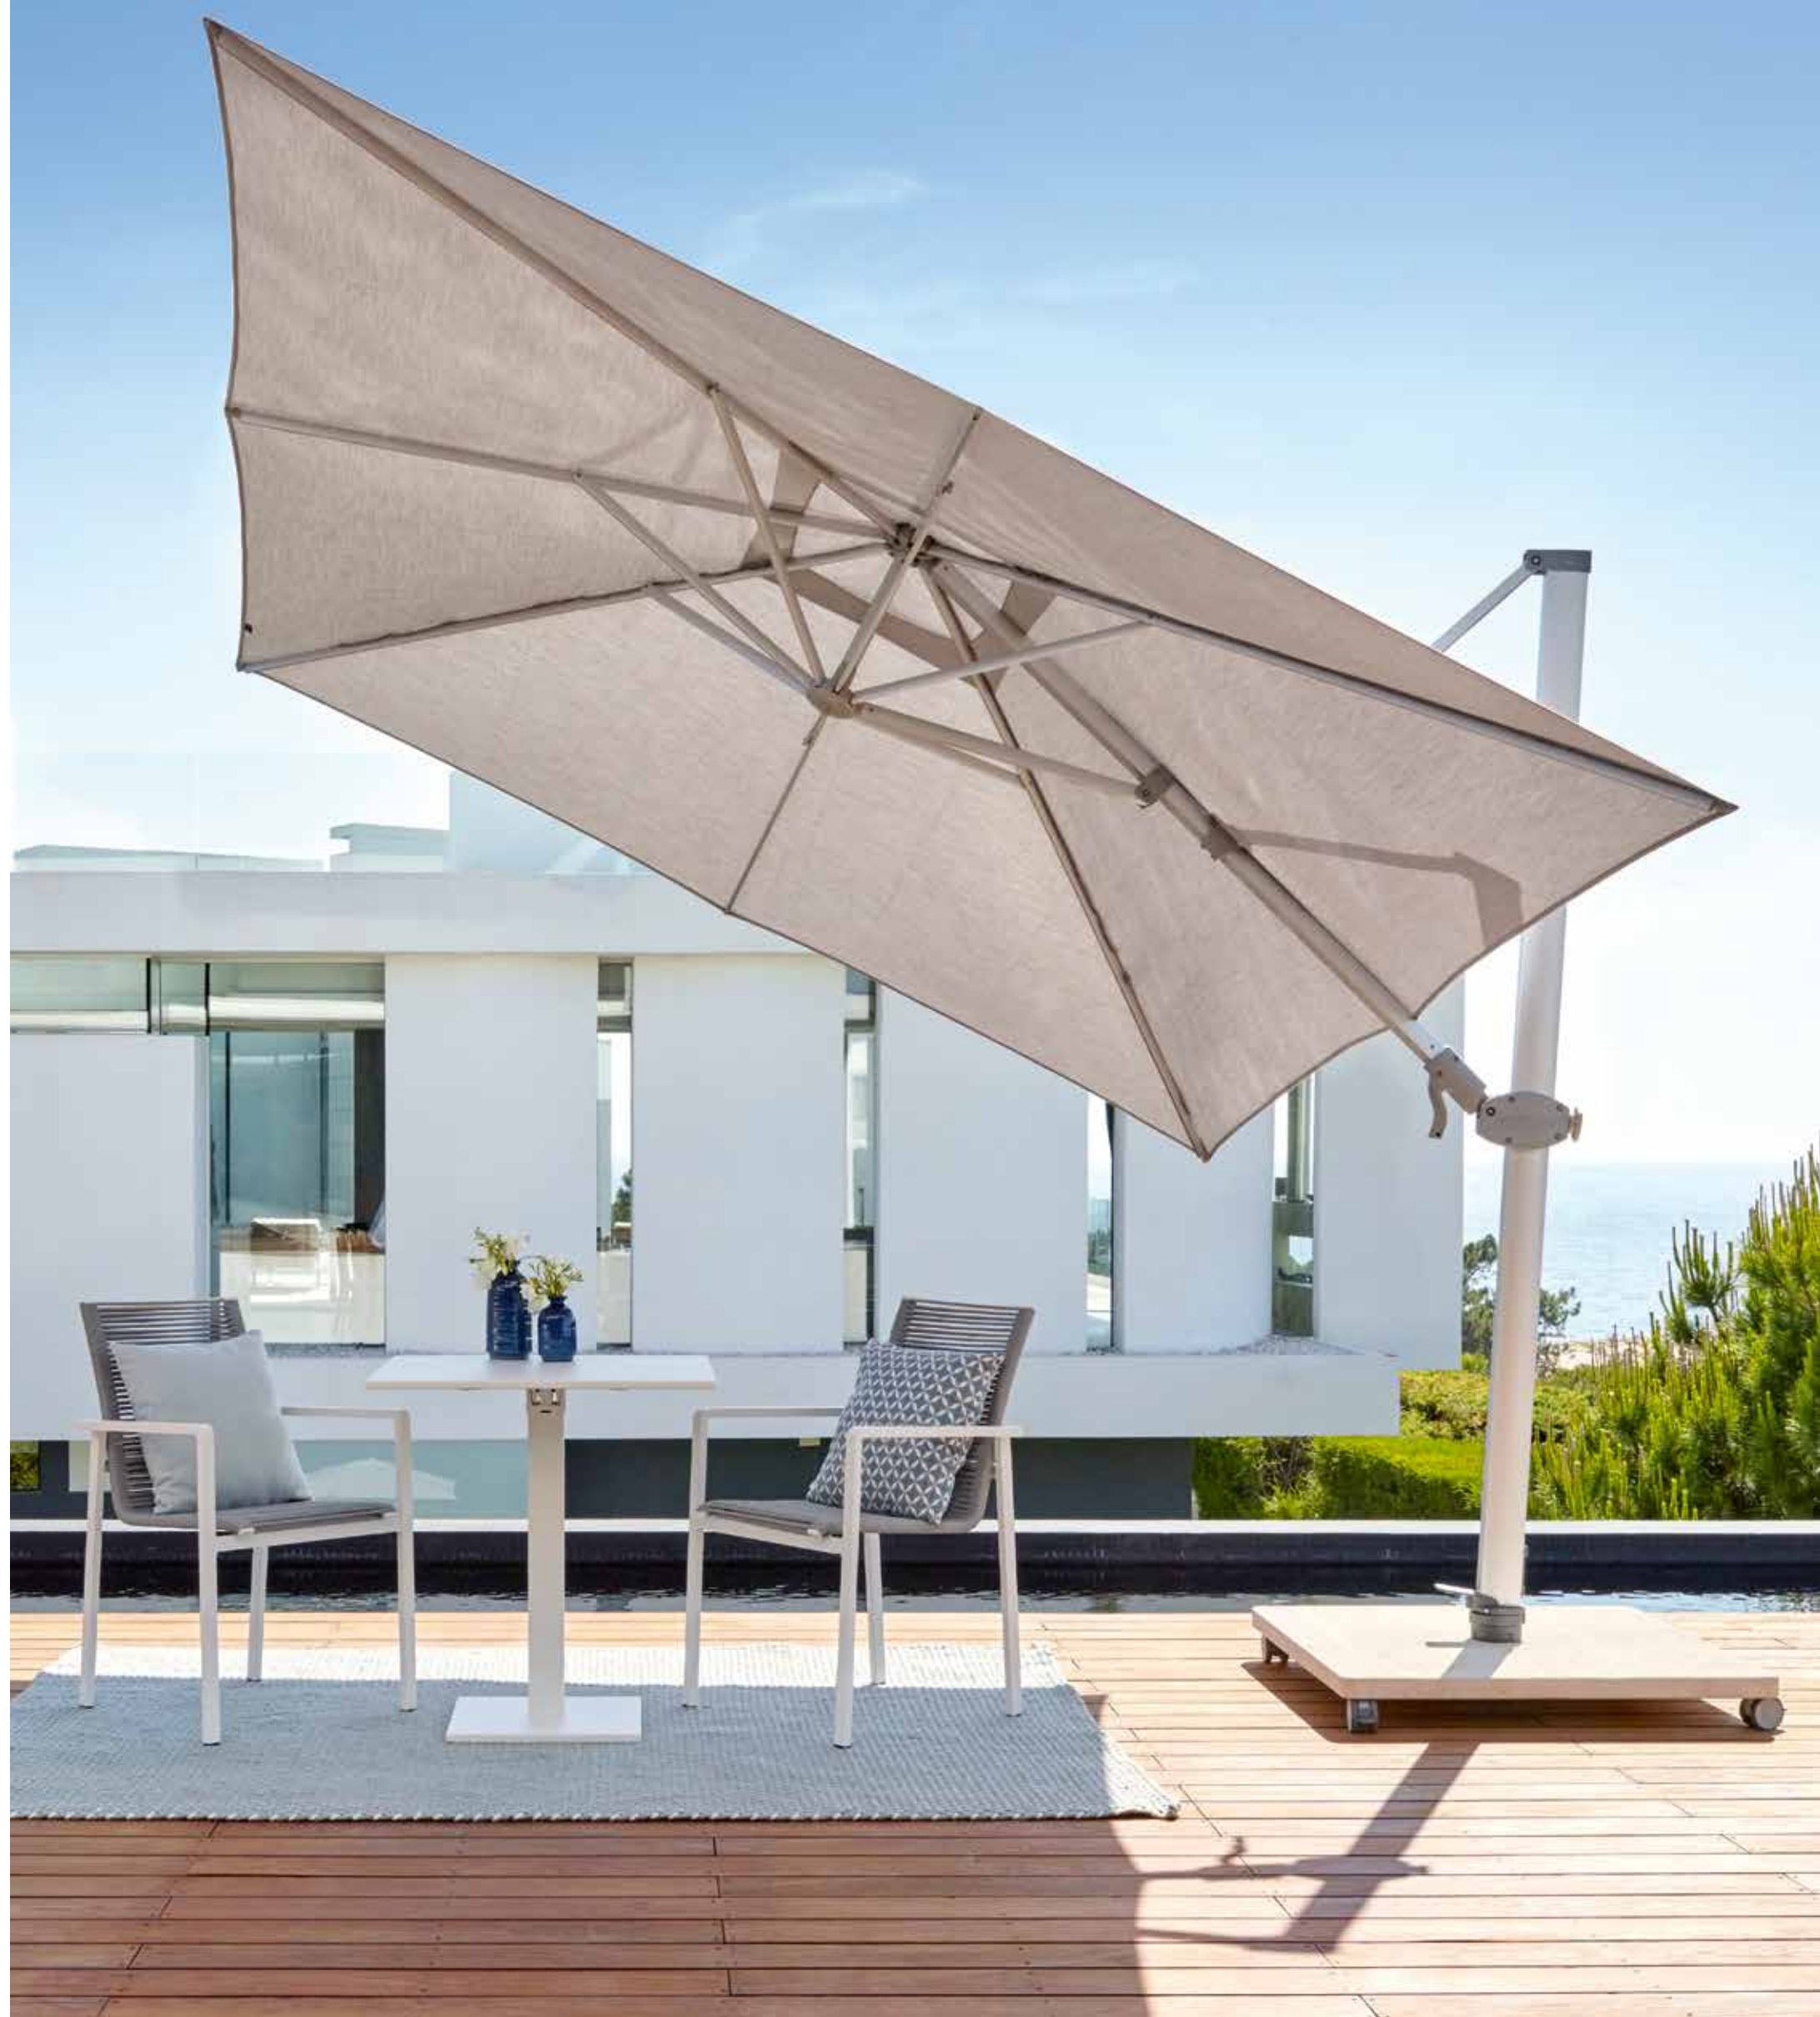

СОДЕРЖАНИЕ

Jardinico

ANTEGO	11
KINGSTON	22
TOGO	34

Platinum

ICON	51
CHALLENGER T2	63
CHALLENGER T1	81
VOYAGER T1	91
RIVA	97

jardinico[®]

ANTEGO

free pole

ТЕХНИЧЕСКАЯ ИНФОРМАЦИЯ ANTEGO

ВРАЩЕНИЕ:
360
ГРАДУСОВ

НАКЛОН
ПО ВЫСОТЕ
И ВЛЕВО,
И ВПРАВО

LIGHT
FASTNESS

АЛЮМИНИЙ

КОМПЛЕКТАЦИЯ

ОСНОВАНИЕ ANTEGO:

SILK GREY GRANITE
92,5 x 92,5 x 5 cm
125 KG
4 КОЛЕСА

ЧЕХОЛ ДЛЯ ХРАНЕНИЯ

100% ПОЛИЭСТЕР + PU COATED

РАЗМЕРЫ

300 x 300 cm

300 x 200 cm

ø350 cm

KINGSTON

free pole

SKYLINE DESIGN® OUTDOOR UMBRELLAS 2021

ТЕХНИЧЕСКАЯ ИНФОРМАЦИЯ KINGSTON

ВРАЩЕНИЕ:
360
ГРАДУСОВ

НАКЛОН
ПО ВЫСОТЕ

LIGHT
FASTNESS

АЛЮМИНИЙ

КОМПЛЕКТАЦИЯ

ОСНОВАНИЕ KINGSTON: