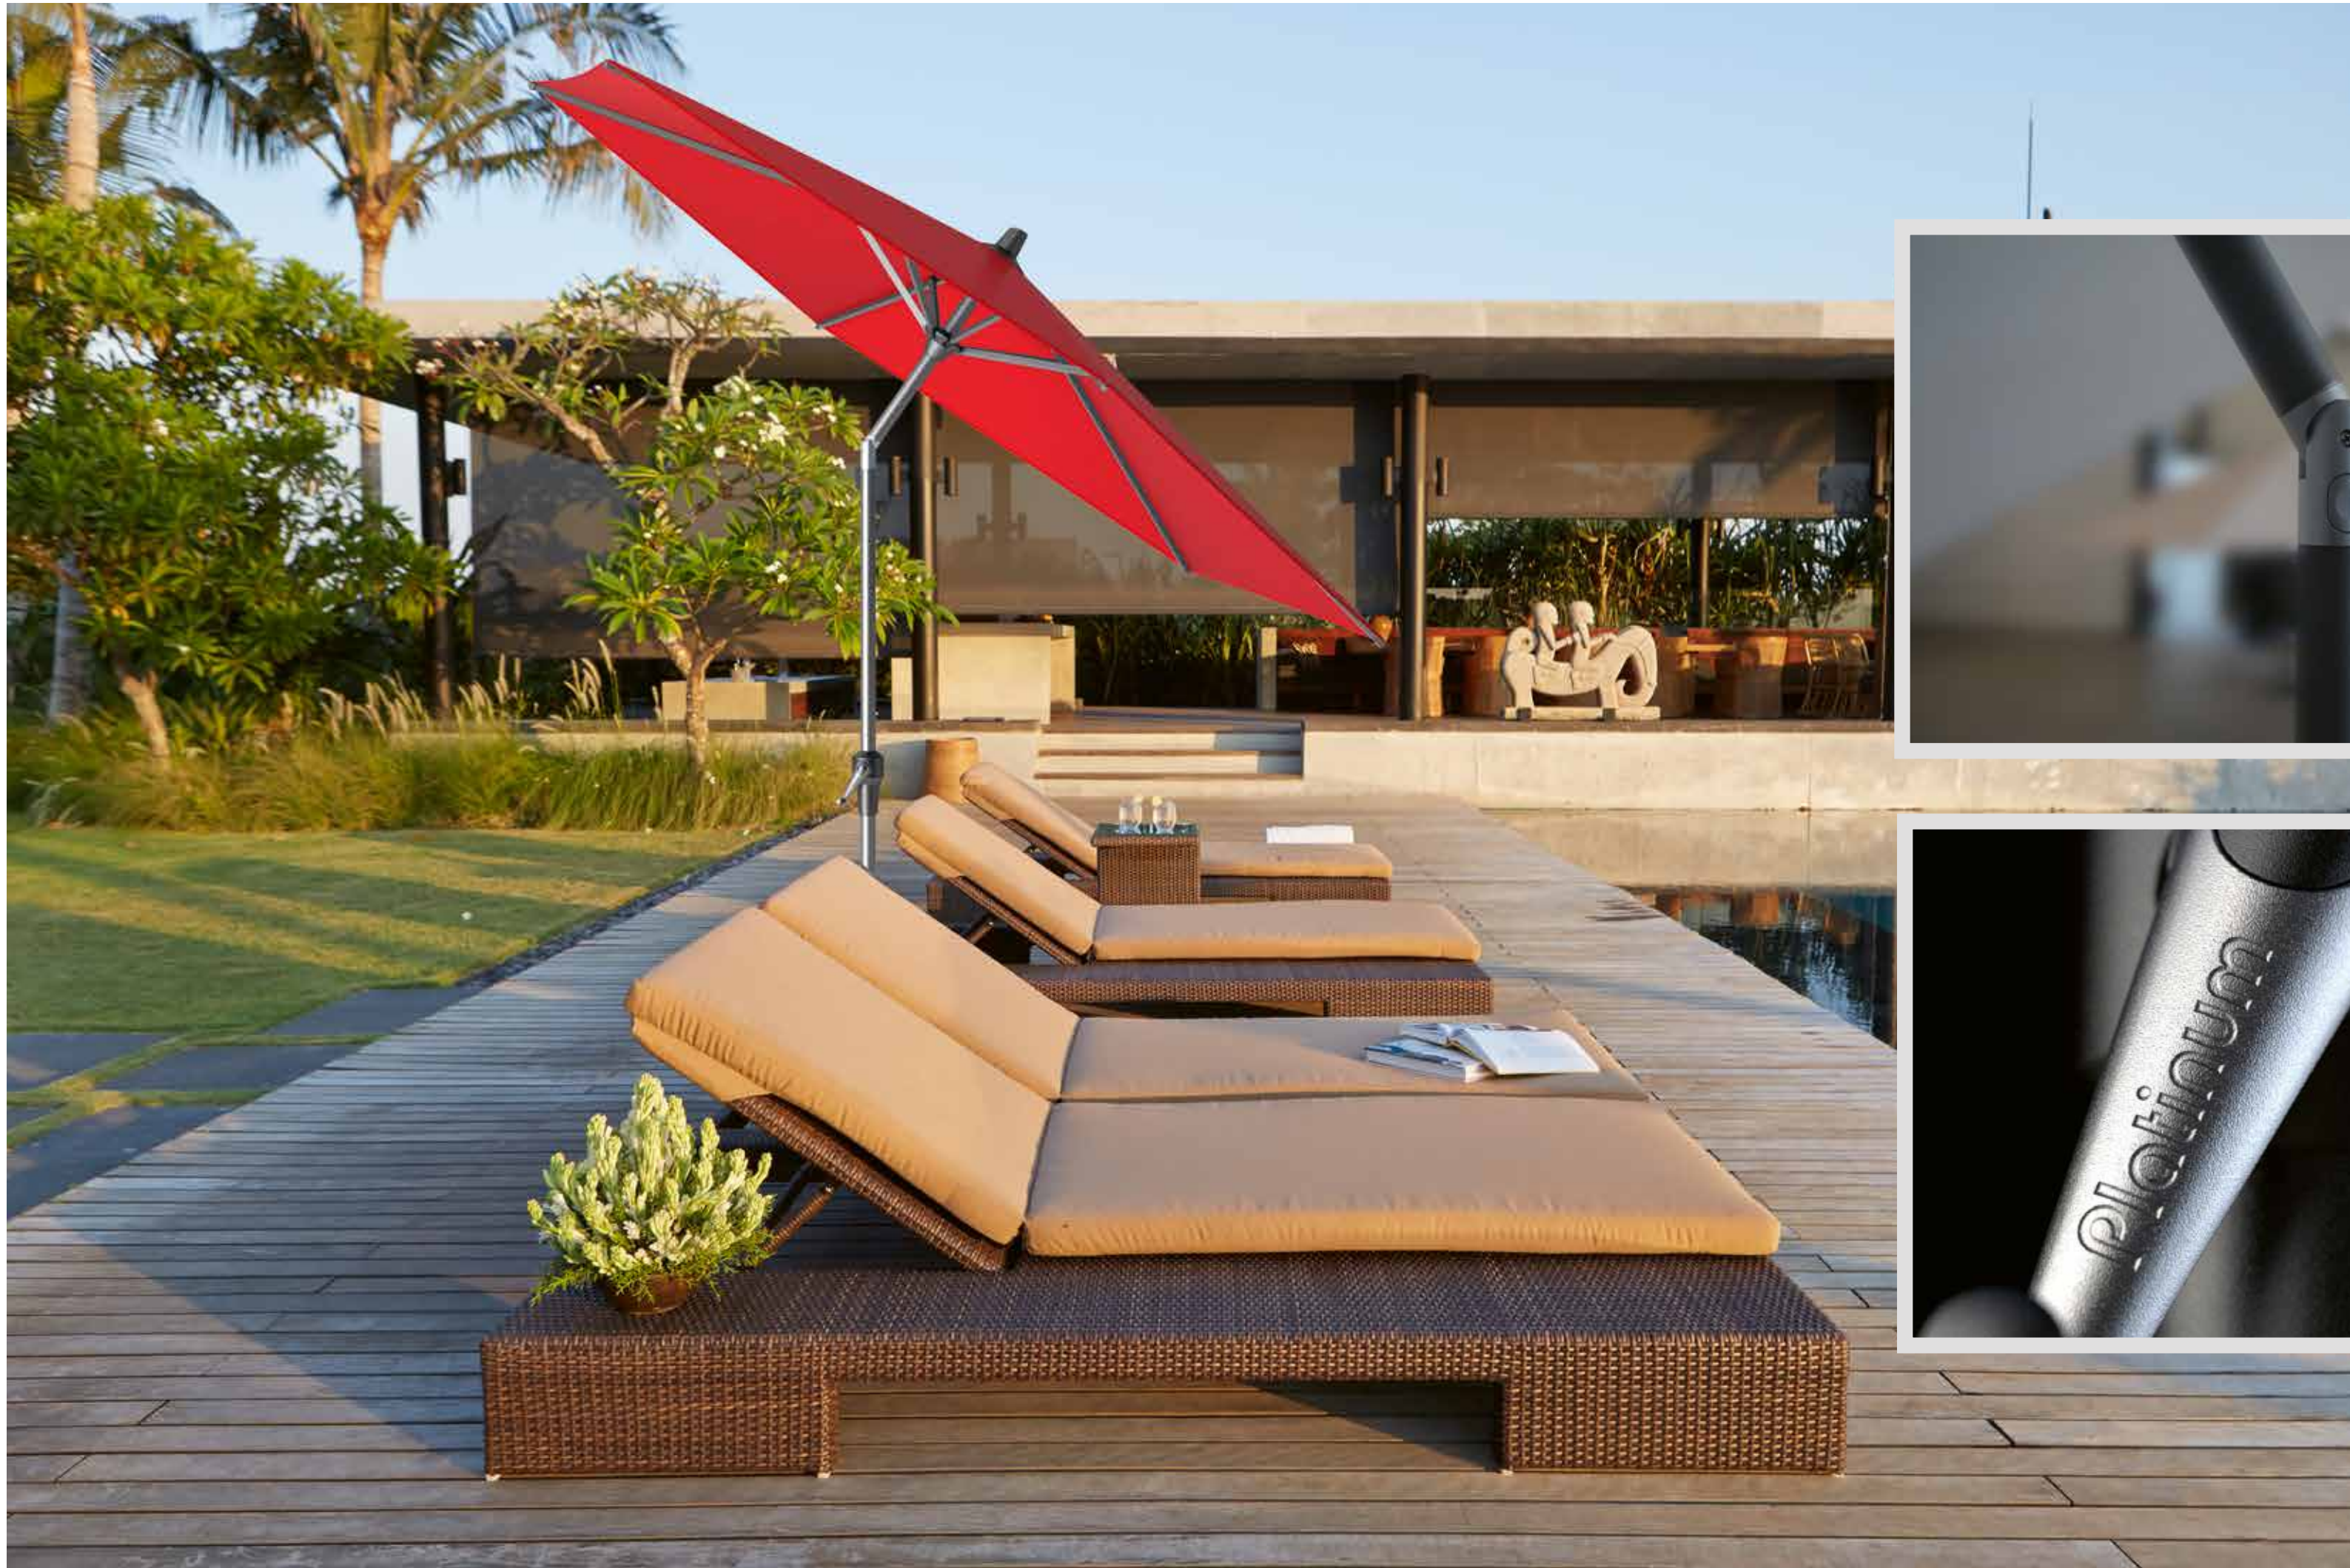

ОСНОВАНИЕ MODENA XL:

76 x 76 x 14,5 cm
90 КГ
4 КОЛЕСА

ЧЕХОЛ ДЛЯ ХРАНЕНИЯ

AeroCovers®
Membrane 7978

РАЗМЕРЫ

250 x 250 cm

300 x 200 cm

ø300 cm

RIVA
center pole

SKYLINE DESIGN® OUTDOOR UMBRELLAS 2021

RIVA FREE POLE 2021

ТЕХНИЧЕСКАЯ ИНФОРМАЦИЯ RIVA

ПОДЪЁМНЫЙ
РЫЧАГ
EASY-UP

СТОЙКА
Ø 38 mm

СТОЙКА
Ø 48 mm

НАКЛОН
ПОД УГЛОМ

LIGHT
FASTNESS

АЛЮМИНИЙ

КОМПЛЕКТАЦИЯ

ОСНОВАНИЕ ROME:
0 X 0 X 0 CM
40 КГ
4 КОЛЕСА

ЧЕХОЛ ДЛЯ ХРАНЕНИЯ
AeroCovers®
Membrane 7978

РАЗМЕРЫ

250 x 250 cm
375 x 375 cm

300 x 200 cm
250 x 200 cm