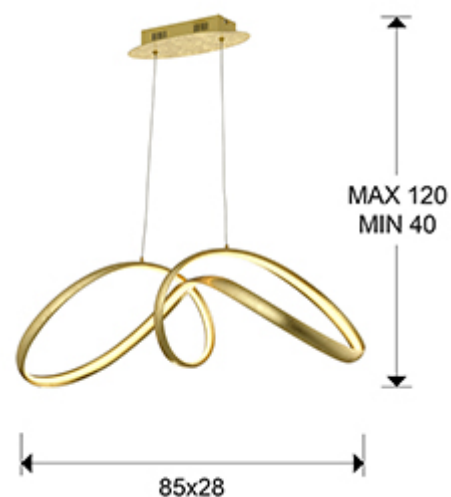

Lia 328326

Люстры

Подвесной светильник из стали и алюминия с покрытием из золотой фольги. Силиконовый рассеиватель опалового цвета, с регулируемой высотой, LED 32W, 1800 Lm, 3000 K.

ОБЩАЯ ИНФОРМАЦИЯ

Тип: Люстры
Коллекция: Lia

РАЗМЕРЫ

Размеры: ↔ 85,0 ↓ 25,0 ↗ 28,0 cm
Высота в собранном виде: 40,0/ максимальная 120,0 cm
Вес: 2,0 Kg

РАЗМЕРЫ УПАКОВКИ

Вес: 3,6 Kg
Объем: 0,0970м³
Размеры: ↔ 92,0 ↓ 32,0 ↗ 33,0 cm

ТЕХНИЧЕСКИЕ ХАРАКТЕРИСТИКИ

ДОПОЛНИТЕЛЬНАЯ ИНФОРМАЦИЯ

Материал: Steel, aluminium, silicone
Покрытие: Gold leaf, opal

328326

 Esta luminaria lleva lámparas LED incorporadas.
This luminaire contains built-in LED lamps.

 } LED

Las lámparas de esta luminaria no son recambiables.
The lamps cannot be changed in the luminaire.