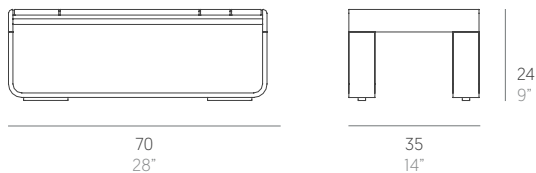

Flat

Mario Ruiz

Mesa tumbona 35. Side table 35

WALLPAPER AWARDS 08

Medidas. Sizes

Materiales. Materials

Aluminio termolacado.
Poliétileno 100% reciclable.
Dekton®

Powder-coated aluminium.
100% recyclable polyethylene.
Dekton®

Características. Characteristics

Estructura. Frame
PT05497

⚖ 9,55 Kg - 21.01 lbs with polyethylene top
⚖ 13,4 Kg - 29.48 lbs with dekton® top

Caja. Box

1 ud/unit | 0,1 m³ - 3.53 ft³

Mantenimiento. Maintenance