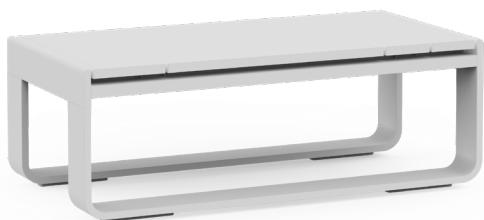

Flat

Mario Ruiz

Mesa tumbona 35. Side table 35

WALLPAPER AWARDS 08

Medidas. Sizes

Materiales. Materials

Aluminio termolacado.
Poliétileno 100% reciclable.
Dekton®

Powder-coated aluminium.
100% recyclable polyethylene.
Dekton®

Características. Characteristics

Estructura. Frame
PT05497

⚖ 9,55 Kg - 21.01 lbs with polyethylene top
⚖ 13,4 Kg - 29.48 lbs with dekton® top

Caja. Box

1 ud/unit | 0,1 m³ - 3.53 ft³

Mantenimiento. Maintenance