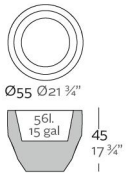

REFERENCE*

REFERENCIA*

47055A

47055R

47055F

47055W

47055L

VASES Pot Ø55
VASES Maceta Ø55