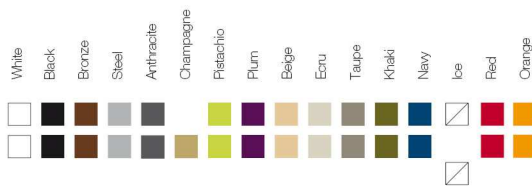

VASES Nano Pot
VASES Nano Maceta

FINISHES ACABADOS

COLOURS COLORES

BASIC

LACQUERED / LACADO

WHITE LED / LED BLANCO

Продажа дизайнерской мебели,
света и аксессуаров
по всей России

8 (800) 500-70-36
hello@barcelonadesign.ru
www.barcelonadesign.ru