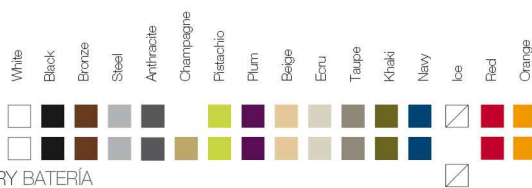

Продажа дизайнерской мебели,
света и аксессуаров
по всей России

8 (800) 500-70-36
hello@barcelonadesign.ru
www.barcelonadesign.ru

VASES MACETERO 55

DESCRIPTION DESCRIPTION

Pot made in resin of polyethylene by rotational moulding. 100% Recyclable. Item suitable for indoor and outdoor use. Available with different finishes.

Macetero fabricado en resina de polietileno mediante moldeo rotacional con doble pared. 100% Reciclable. Apto para exterior e interior. Disponible en varios acabados.

WEIGHT PESO 6 Kg.

INCLUDE INCLUYE

Self watering system (except to Basic). Finished RGB LED: Colour changes of remote control.

Sistema de autorriego (menos en Basic). Acabado LED RGB: Mando a distancia para cambio de color de la luz.

OPTIONS OPCIONES

Finished Light: Possibility of transparent cable and switch only for indoor.

Acabado Luz: Posibilidad de cable transparente e interruptor solo para interior.

REFERENCE*

REFERENCIA*

47055A

47055R

47055F

47055W

47055L

ReferenceX, for example 0000A ReferenciaX, ejemplo 0000A.

* A: BASIC R: AUTORRIEGO F: LACADO W: LUZ L: LEDS B: FULL WHITE G: GLASS

FINISHES ACABADOS

COLOURS COLORES

BASIC, SELF-WATERING / AUTORRIEGO

LACQUERED / LACADO

LIGHT / LUZ, LED RGB, LED DMX, BATTERY BATERIA

Type plug available Tipo de plug disponible

UL / ELECTRICAL COMPONENTS

The electrical components that make up the products from Vondom are all UL listed for Wet/Outdoor use under the following 4 UL certicates:

- Bulb: BULB-26W-E175761
- Cable: CABLE-E313867
- Insulated Tubing: EXTRUDED_INSULATING_E203950
- Lamp Holder: LAMPHOLDER-E165669

Details for the UL certicates can be found on the UL website and any purchased lamps will have UL stickers documenting the certification.