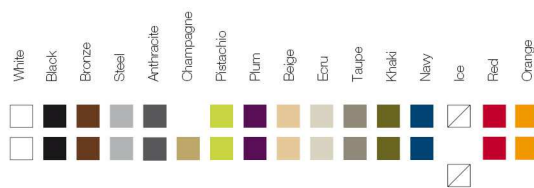

FINISHES ACABADOS

COLOURS COLORES
BASIC
LACQUERED / LACADO
WHITE LED / LED BLANCO

Продажа дизайнерской мебели,
света и аксессуаров
по всей России

8 (800) 500-70-36
hello@barcelonadesign.ru
www.barcelonadesign.ru