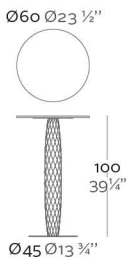

VASES Round High Table
VASES Mesa Alta Redonda