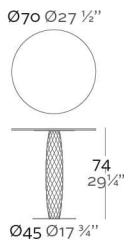

WEIGHT PESO

INCLUDE INCLUYE

HPL Tabletop. Stainless steel tablebase.

Tablero de HPL. Base de acero inoxidable.

OPTIONS OPCIONES

VASES Round Table
VASES Mesa Redonda

REFERENCE*

REFERENCIA*