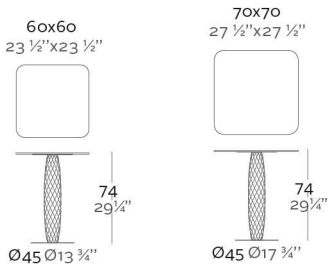

WEIGHT PESO

INCLUDE INCLUYE

HPL Tabletop. Stainless steel tablebase.

Tablero de HPL. Base de acero inoxidable.

OPTIONS OPCIONES

VASES Square Table
VASES Mesa Cuadrada

REFERENCE*

REFERENCIA*