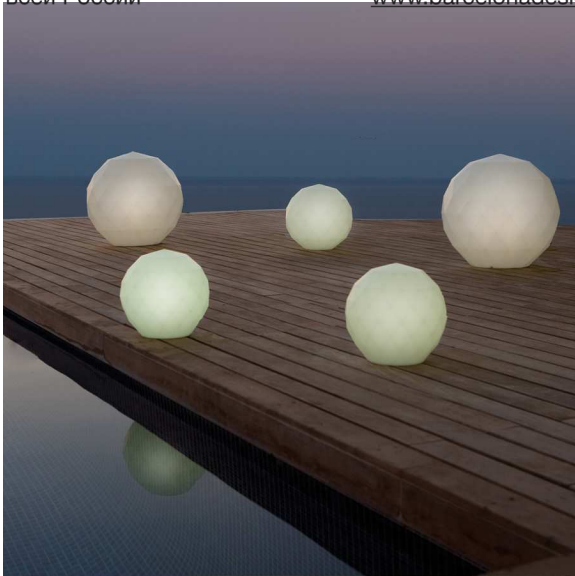

Продажа дизайнерской мебели,
света и аксессуаров
по всей России

8 (800) 500-70-36
hello@barcelonadesign.ru
www.barcelonadesign.ru

VASES LAMPARAS 30

DESCRIPTION DESCRIPTION

Made in resin of polyethylene by rotational moulding. 100% Recyclable. Item suitable for indoor and outdoor use. Available in different finishes.

Fabricada en resina de polietileno mediante moldeo rotacional con doble pared 100% Reciclable. Apto para exterior e interior. Disponible en varios acabados.

WEIGHT PESO 1 Kg.

INCLUDE INCLUYE

Finished RGB LED: Colour changes of remote control.

Acabado LED RGB: Mando a distancia para cambio de color de la luz.

OPTIONS OPCIONES

Kit Ceiling Holder. Finished Light: Possibility of transparent cable and switch only for indoor.

Kit Soporte Colgante. Acabado Luz: Posibilidad de cable transparente e interruptor solo para interior.

REFERENCE* REFERENCIA*

48030W

48030L

Ø30 Ø11 ¾"

VASES Lamp
VASES Lámpara

ReferenceX, for example 0000A

ReferenciaX, ejemplo 0000A.

* A: BASIC R: AUTORRIEGO F: LACADO W:LUZ L: LEDS B: FULL WHITE G: GLASS

FINISHES ACABADOS

COLOURS COLORES

LIGHT / LUZ, LED RGB, LED DMX, BATTERY BATERÍA

Type plug available Tipo de plug disponible

UL / ELECTRICAL COMPONENTS

The electrical components that make up the products from Vondom are all UL listed for Wet/Outdoor use under the following 4 UL certificates:

- Bulb: BULB-26W-E175761
- Cable: CABLE-E313867
- Insulated Tubing: EXTRUDED_INSULATING_E203950
- Lamp Holder: LAMPHOLDER-E165669

Details for the UL certificates can be found on the UL website and any purchased lamps will have UL stickers documenting the certification.