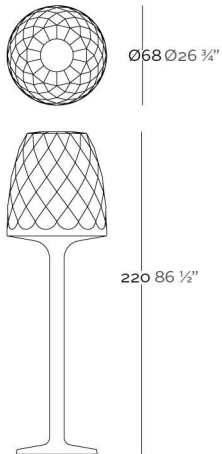

REFERENCE* REFERENCIA*

47068W

47068L

ReferenceX, for example 0000A

ReferenciaX, ejemplo 0000A.

* A: BASIC R: AUTORRIEGO F: LACADO W:LUZ L:LEDS B: FULL WHITE G: GLASS

VASES Floor Lamp 220
VASES Lámpara de pie 220