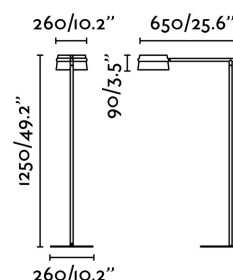

Clase: II

Material: Metal y pantalla madera

Diseñador: ESTUDI RIBAUDI

Bombilla Recomendada:

Largo: 650 mm

Ancho: 260 mm

Alto: 1250 mm

Peso: 6.12 kg

Volumen: 0.00319 m3

8421776144576