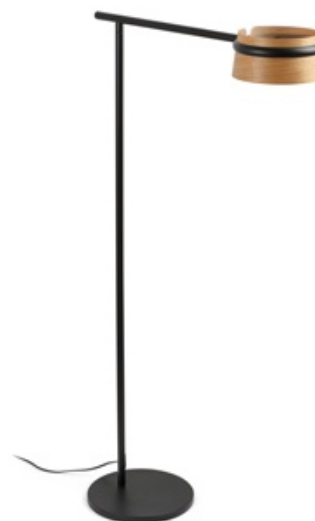

LOOP LED Lámpara pie de salón negro

Ref. 29569

LOOP LED es un set de diseño creado por Estudi Ribaudí. Un conjunto clásico, pero con un toque moderno y cálido gracias a la pantalla de madera. Una estructura metálica con una base redonda y un brazo que acaba abrazando a la pantalla. El pie de salón se caracteriza por su ángulo recto y puede usarse como punto de luz para crear luz ambiental en salones y dormitorios. LOOP es una serie perfecta para espacios contract como, por ejemplo, la iluminación de hoteles. La fuente de luz es dimable .

Características técnicas

Bombilla: LED DIMABLE 6W 2700K 600Lm

Incluye Bombilla: Si

Transformador: Driver

Incluye Transformador: Si

Voltaje: 100-240V

Frecuencia de funcionamiento:

IP: 20

Clase: II

Material: Metal y pantalla madera

Diseñador: ESTUDI RIBAUDI

Bombilla Recomendada:

Largo: 650 mm

Ancho: 260 mm

Alto: 1250 mm

Peso: 6.12 kg