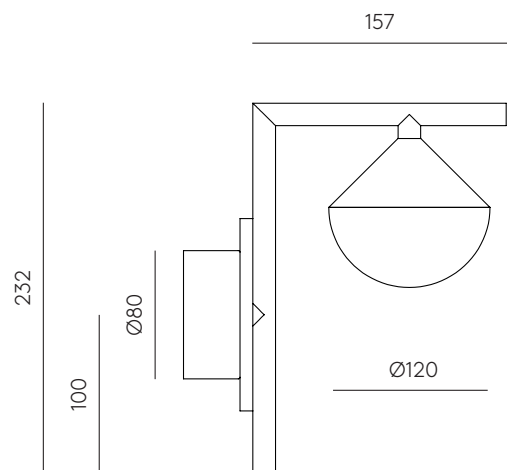

EN

SPECIFICATIONS (UE)

CREE LED 7W
 3000K Dimmable
 24 V, 50/60 Hz
 IP20, Class I

ENERGY LABEL

A ++

TEC

ES

ESPECIFICACIONES (UE)

CREE LED 7W
 3000K Regulable
 24 V, 50/60 Hz
 IP20, Clase I

CLASIFICACIÓN ENERGÉTICA

A ++