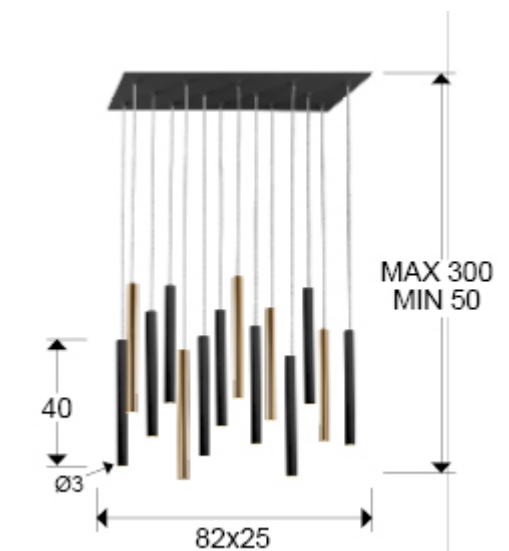

## Varas 373425G

Lámparas grandes

Lámpara de 14 luces LED. Realizada en metal acabado oro y negro mate. Difusor acrílico opal. 70W LED, 6,300 lm, 3.000 K. Altura máxima 300cm. DIMABLE.

### INFORMACIÓN GENERAL

Catálogo: I38 Iluminación  
 Página: 59  
 Código EAN: 8435435330965  
 Tipo: Lámparas grandes  
 Colección: Varas

### DIMENSIONES

Dimensiones: ↔ 82,0 ↓ 40,0 ↘ 25,0 cm  
 Altura instalada: 50,0/ máx. 300,0 cm  
 Peso: 11,6 Kg

## INFORMACIÓN ADICIONAL

Material: Metal, acrílico.  
Acabado: Oro brillo, negro mate, opal  
Medidas de la pantalla/tulipa: Ø 3,2 ↑ 40,0 cm  
Florón (espacio para instalación): ↔ 75,0 ↑ 2,5 ↗ 18,0 cm  
Color del cable: Transparente