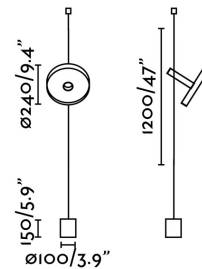

**Class:** II

**Material:** Metal

**Designer:** CHRISTOPH FRIEDRICH WAGNER

**Recommended bulb:**

**Height:** 1350 mm

**Diameter:** 100 Ø

**Net Weight:** 5.70 kg

**Volume:** 0.02113 m3