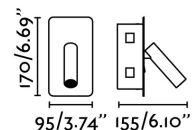

Material: Acero y aluminio

Diseñador: NAHTRANG

Largo: 95 mm

Ancho: 140 mm

Alto: 170 mm

Peso: 0.40 kg

Volumen: 0.00161 m3

8421776160781