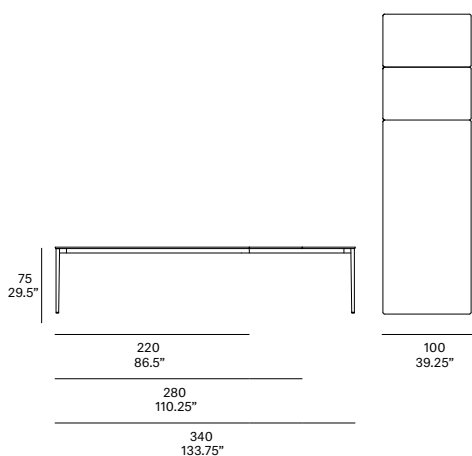

indoor

Nude indoor

Rectangular expandable dining table / mesa rectangular extensible

Studio expormim, 2021

T628

Structure made of stainless steel tube, finished with polyester powder. The tabletop is available in European oak veneer top and lacquered top version (MDF). Tabletop thickness: 19 mm/0.75" thick. Delivered unassembled.

Estructura fabricada en tubo de acero inoxidable, acabado en pintura de polvo de poliéster. La tapa de la mesa está disponible en tablero chapado de roble europeo y en versión lacada (MDF). Espesor del tablero: 19 mm. Se sirven desmontadas.

Shipment details

Qty	1 dining table (1 box)
Volume	0,40 m ³ / 14.1 ft ³
Gross weight	105 kg / 231.5 lb
Net weight	85 kg / 187.4 lb
Item dimensions (width x depth x height)	220 x 100 x 75 cm 86.5" x 39.25" x 29.5"

Tabletop options:

- veneered top 19 mm/0.75" thick.

- lacquered top 19 mm/0.75" thick.

expormim

Expormim S.A.
Pol. Ind. Jaime I
46640 Moixent (Valencia) Spain
+34 962 295 144/5
export@expormim.com
www.expormim.com