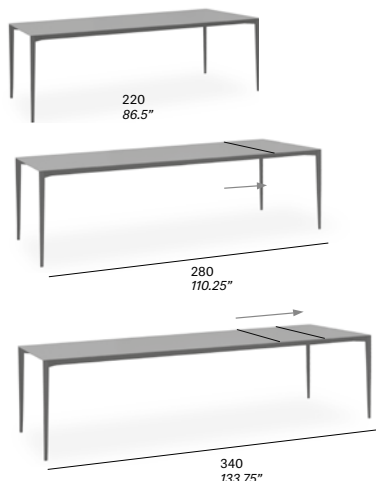

indoor

Nude indoor

Rectangular expandable dining table / mesa rectangular extensible

Studio expormim, 2021

T628

Structure made of stainless steel tube, finished with polyester powder. The tabletop is available in European oak veneer top and lacquered top version (MDF). Tabletop thickness: 19 mm/0.75" thick. Delivered unassembled.

Estructura fabricada en tubo de acero inoxidable, acabado en pintura de polvo de poliéster. La tapa de la mesa está disponible en tablero chapado de roble europeo y en versión lacada (MDF). Espesor del tablero: 19 mm. Se sirven desmontadas.

Shipment details

Qty	1 dining table (1 box)
Volume	0,40 m ³ / 14.1 ft ³
Gross weight	105 kg / 231.5 lb
Net weight	85 kg / 187.4 lb
Item dimensions (width x depth x height)	220 x 100 x 75 cm 86.5" x 39.25" x 29.5"

Tabletop options:

- veneered top 19 mm/0.75" thick.

- lacquered top 19 mm/0.75" thick.

expormim

Expormim S.A.
Pol. Ind. Jaime I
46640 Moixent (Valencia) Spain
+34 962 295 144/5
export@expormim.com
www.expormim.com