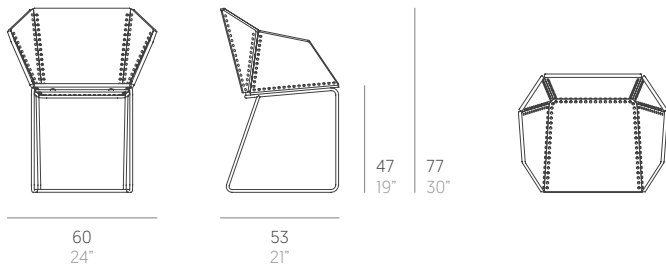

Textile

Ana Llobet

Silla. Dining armchair

Medidas. Sizes

Materiales. Materials

Acero zincado termolacado.
 Polietileno 100% reciclable.
 Cuerda de poliéster trenzada.
 Asiento y respaldo de gomaespuma de poliuretano recubierta con tejido hidrófugo.
 Tapicería de tejido técnico para exterior desenfundable.
 Funda protectora (opcional).

Características. Characteristics

Estructura. Frame
 PT14402
 12,5 Kg - 27.5 lbs

Colchoneta. Mat. Cushion
 PT14396
 0,67 Kg - 1.47 lbs

Funda protectora. Protective cover
 PT06238
 67x66x65h cm / 26"x26"x26"h