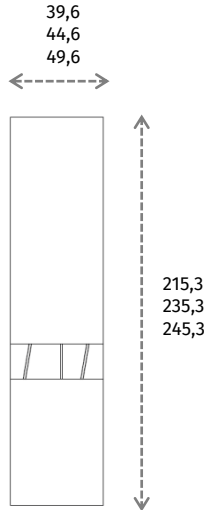

DIMENSIONS:

SWING DOOR

FINISHES:

Lacquers