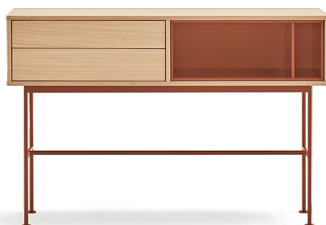

Yoko Consola

La colección Yoko busca a través de su sencillez y versatilidad ofrecer una opción de almacenaje moderna y que responda a las necesidades de los hogares actuales.

Completamente chapada en roble, Yoko combina la naturalidad de la madera con detalles en color, haciéndola perfecta para encajar en distintos ambientes.

Diseñado por Cambres Design

Medidas

Modelos

14966_TE

14968_TE

14970_TE

Acabados

Estructura patas metálicas

Teja
RAL: 8004

Crema
RAL: 9002

Gris antracita
RAL: 7024

Puertas, nichos y cajones MDF lacado

Teja
Pantone: 4635 C

Crema
Pantone: 9043 C

Gris antracita
Pantone: 432 C

Casco MDF con chapa roble