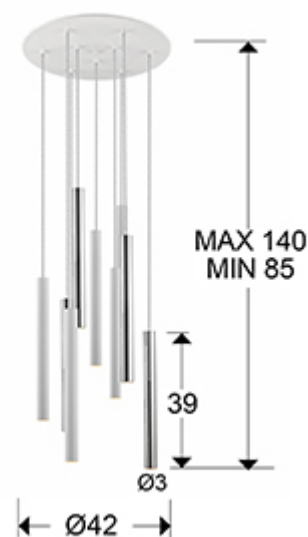

## Varas 373261

Люстры

Подвесной светильник круглый LED с 9 лампами из металла с покрытием "хром" и матовым белым покрытием. Акриловый рассеиватель опалового цвета. 45W LED, 4050 Lm, 3000 K. Диммируемый.

### РАЗМЕРЫ

Размеры: Ø 42,0 ↑ 110,0 cm  
 Высота в собранном виде: 85,0/ максимальная 140,0 cm  
 Вес: 6,9 Kg

### РАЗМЕРЫ УПАКОВКИ

Вес: 8,2 Kg  
 Объем: 0,0370m³  
 Размеры: ↔ 48,0 ↓ 16,0 ↗ 48,0 cm