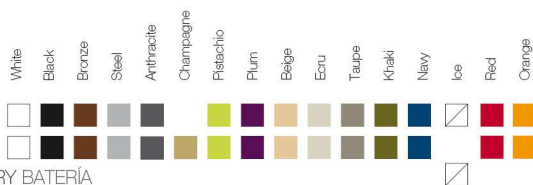

Acabado LED RGB: Mando a distancia para cambio de color de la luz.

OPTIONS OPCIONES

Finished Light: Possibility of transparent cable and switch only for indoor.

Acabado Luz: Posibilidad de cable transparente e interruptor solo para interior.

PEZZETTINA Butaca
PEZZETTINA Lounge Chair

REFERENCE*

REFERENCIA*

56010	56010F	56010W	56010L	56010D
56010Y				

ReferenceX, for example 0000A

ReferenciaX, ejemplo 0000A.

* A: BASIC R: AUTORRIEGO F: LACADO W:LUZ L: LEDS B: FULL WHITE G: GLASS

FINISHES ACABADOS

COLOURS COLORES

BASIC

LACQUERED / LACADO

LIGHT / LUZ, LED RGB, LED DMX, BATTERY BATERIA

FABRIC TEJIDOS

NAUTICAL NAUTICA

SILVERTEX