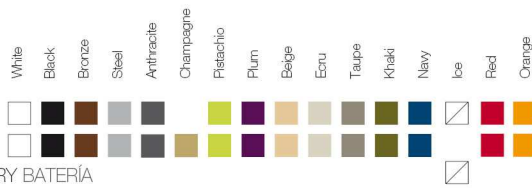

FINISHES ACABADOS

COLOURS COLORES

BASIC

LACQUERED / LACADO

LIGHT / LUZ, LED RGB, LED DMX, BATTERY BATERIA

FABRIC TEJIDOS

NAUTICAL NAUTICA

SILVERTEX

Acabado LED RGB: Mando a distancia para cambio de color de la luz.

OPTIONS OPCIONES

Finished Light: Possibility of transparent cable and switch only for indoor.

Acabado Luz: Posibilidad de cable transparente e interruptor solo para interior.

PEZZETTINA Sofá
PEZZETTINA Sofa

REFERENCE*

REFERENCIA*

56011	56011F	56011W	56011L	56011D
56011Y				

ReferenceX, for example 0000A ReferenciaX, ejemplo 0000A.

* A: BASIC R: AUTORRIEGO F: LACADO W: LUZ L: LEDS B: FULL WHITE G: GLASS

FINISHES ACABADOS

COLOURS COLORES

BASIC

LACQUERED / LACADO

LIGHT / LUZ, LED RGB, LED DMX, BATTERY BATERIA

FABRIC TEJIDOS

NAUTICAL NÁUTICA

SILVERTEX