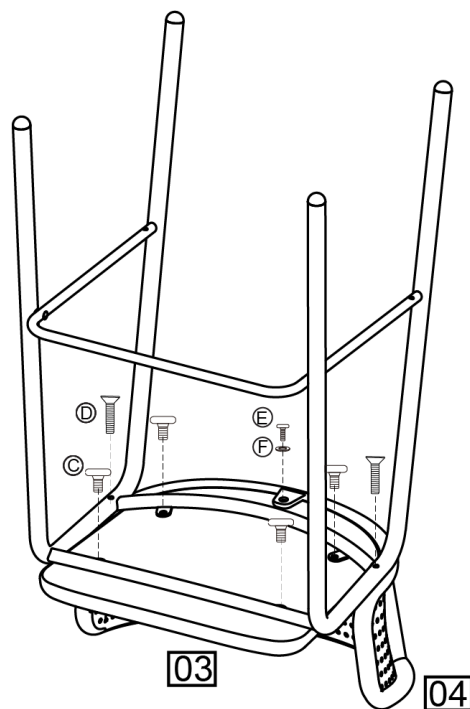

## 4128-BS-1698A-2343

A	B	C	D	E	F
 (M6*20mm)	 (ST4.2*10mm)	 (M6*13.5mm)	 (M6*30mm)	 (M6*20mm)	 (ø26-8.5*1.5)
2 PCS	2 PCS	4 PCS	2 PCS	1 PC	1 PC

Allen key (supplied)

**FIG.**  
**1**

**FIG.**  
**2**

# ASSEMBLY INSTRUCTION

## 4128-BS-1698A-2343

A	B	C	D	E	F
 (M6*20mm)	 (ST4.2*10mm)	 (M6*13.5mm)	 (M6*30mm)	 (M6*20mm)	 (φ26-8.5*1.5)
2 PCS	2 PCS	4 PCS	2 PCS	1 PC	1 PC

Allen key (supplied)

FIG.  
3