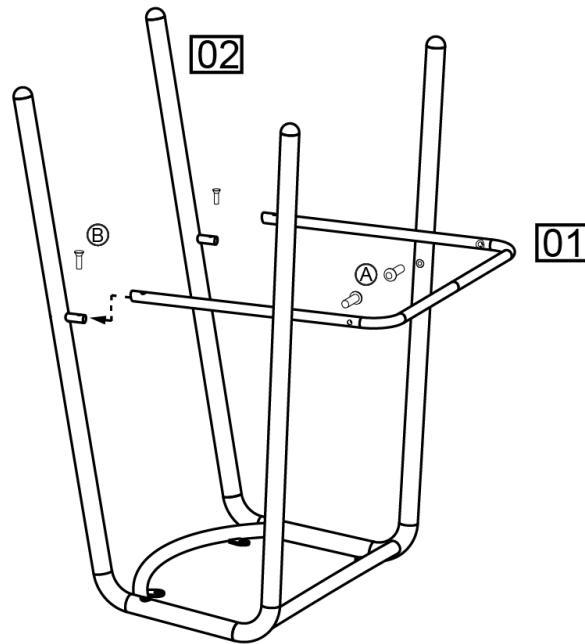

## 4128-BS-1698A-2343

A	B	C	D	E	F
 (M6*20mm)	 (ST4.2*10mm)	 (M6*13.5mm)	 (M6*30mm)	 (M6*20mm)	 (ø26-8.5*1.5)
2 PCS	2 PCS	4 PCS	2 PCS	1 PC	1 PC

Allen key (supplied)

**FIG.**  
**1**

**FIG.**  
**2**

## 4128-BS-1698A-2343

A	B	C	D	E	F
 (M6*20mm)	 (ST4.2*10mm)	 (M6*13.5mm)	 (M6*30mm)	 (M6*20mm)	 (φ26-8.5*1.5)
2 PCS	2 PCS	4 PCS	2 PCS	1 PC	1 PC

Allen key (supplied)

FIG.  
3