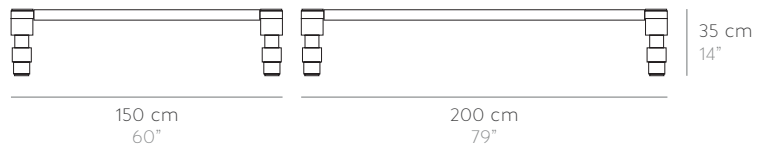

GARDEN LAYERS

Design by Patricia Urquiola

OUTDOOR COLLECTION

Indian beds

Técnico. Technical.

Single Indian bed

24 Kg / 53 lbs

0,25 m³ / 7.41 ft³

Double Indian bed

31 Kg / 82.85 lbs

0,39 m³ / 12 ft³

Estructura de aluminio lacado. Lacquered aluminum frame.

Funda 100% PET reciclado. 100% recycled PET cover.

Combinaciones disponibles. Available combinations.