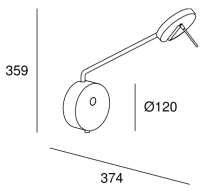

Invisible Reader Large 05-7381-05-05

Francesc Vilaró

ТЕХНИЧЕСКИЕ ХАРАКТЕРИСТИКИ

IP20

Мощность (W) : 9W

Общее потребление светильника (Вт) : 11.5W

Реальный световой поток : 568

Lm/W реальное : 49