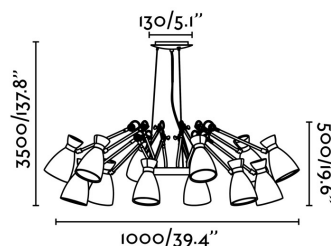

Características técnicas

Bombilla:	12 X E14 MAX 20W
Incluye Bombilla:	No
Transformador:	
Incluye Transformador:	No
Voltaje:	100-240V
Frecuencia de funcionamiento:	
IP:	20
Clase:	I
Material:	Metal
Diseñador:	ALEX & MANEL LLUSCÀ
Bombilla Recomendada:	17461
Descripción Bombilla Recomendada:	BOMBILLA G45 MATE LED E14 4W 2700K
Largo:	1000 mm
Ancho:	1000 mm
Alto:	1500 mm
Peso:	12.50 kg
Volumen:	0.33900 m3