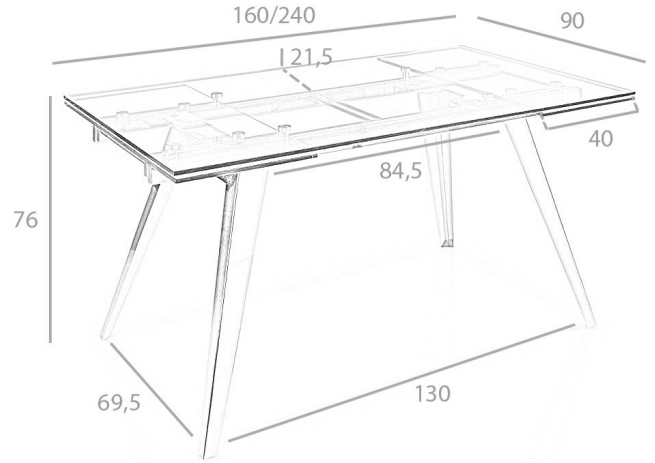

REF. 1.005

D2048 Mesa de comedor extensible

MEDIDAS

Medidas: 160/240 x 90 x 75 cm.

Peso: 116 Kg.

Forma: Rectangular

EMBALAJE

167 x 97 x 16 cm. / 85 Kg.

79 x 76 x 16 cm. / 35 Kg.

VOLUMEN

0,40 m3

PRODUCTO

Tapa: Cristal-TTE

PATAS

Material Patas: Acero Cromado