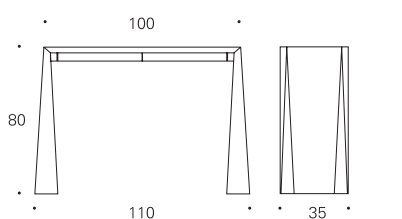

### Consolas y espejos Console tables and mirrors

<b>NY-33</b>	Con bandejas With trays	130x35x80 cm	0,546 m <sup>3</sup> 25 Kg
Nogal Walnut			
Roble Oak			
Laca Lacquer			

<b>NY-13</b>	Con bandejas With trays	110x35x80 cm	0,437 m <sup>3</sup> 22 Kg
Nogal Walnut			
Roble Oak			
Laca Lacquer			