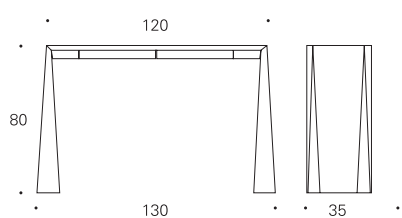

### Consolas y espejos Console tables and mirrors

<b>NY-33</b>	Con bandejas With trays	130x35x80 cm	0,546 m <sup>3</sup> 25 Kg
Nogal Walnut			
Roble Oak			
Laca Lacquer			

<b>NY-13</b>	Con bandejas With trays	110x35x80 cm	0,437 m <sup>3</sup> 22 Kg
Nogal Walnut			
Roble Oak			
Laca Lacquer			