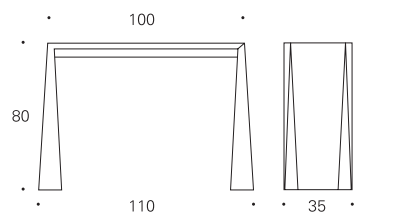

### Consolas y espejos Console tables and mirrors

<b>NY-33</b>	Con bandejas With trays	130x35x80 cm	0,546 m <sup>3</sup> 25 Kg
Nogal Walnut			
Roble Oak			
Laca Lacquer			

<b>NY-13</b>	Con bandejas With trays	110x35x80 cm	0,437 m <sup>3</sup> 22 Kg
Nogal Walnut			
Roble Oak			
Laca Lacquer			

<b>NY-33 SB</b>	Sin bandejas Without trays	130x35x80 cm	0,546 m <sup>3</sup> 25 Kg
Nogal Walnut			
Roble Oak			
Laca Lacquer			

<b>NY-13 SB</b>	Sin bandejas Without trays	110x35x80 cm	0,437 m <sup>3</sup> 22 Kg
Nogal Walnut			
Roble Oak			
Laca Lacquer			

<b>NX-03</b>	Espejo Mirror	83x98 cm	0,055 m <sup>3</sup> 18 Kg
Nogal Walnut			
Roble Oak			
Laca Lacquer			