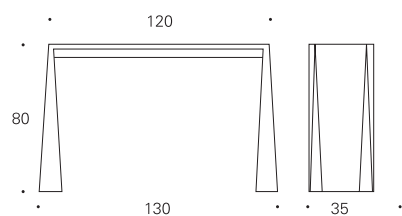

### Consolas y espejos Console tables and mirrors

<b>NY-33</b>	Con bandejas With trays	130x35x80 cm	0,546 m <sup>3</sup> 25 Kg
Nogal Walnut			
Roble Oak			
Laca Lacquer			

<b>NY-13</b>	Con bandejas With trays	110x35x80 cm	0,437 m <sup>3</sup> 22 Kg
Nogal Walnut			
Roble Oak			
Laca Lacquer			