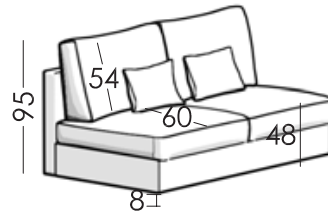

## Medidas

Ancho:	cm
Alto:	95cm
Fondo:	105cm
Altura asiento:	48cm
Altura brazo:	cm
Altura respaldo:	54cm
Fondo abierto:	205cm