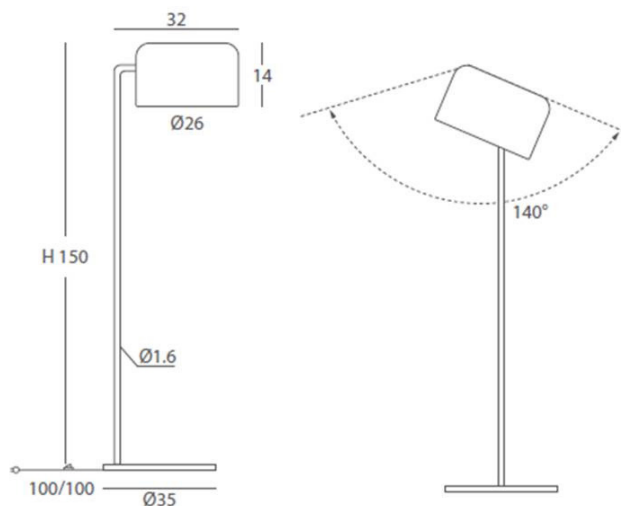

REF.
27002

PIE DE SALÓN/ FLOOR LAMP
IP20

MATERIAL

Pantalla de metal y difusor acrílico/
Metal bowl & acrylic diffuser

ACABADO/ FINISH

Soporte: negro texturado o blanco
texturado/
*Base: Granulated black or granulated
white*

Pantallas: negro mate o blanco/
Lampshades: Matt black or white