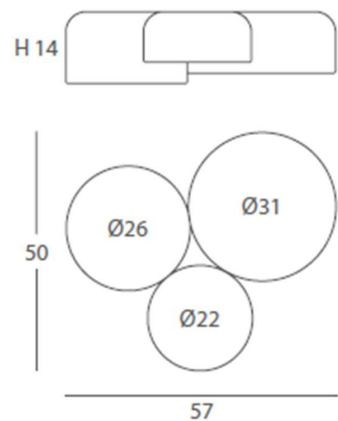

POT 24210/60

REF.

24210/60

PLAFÓN/ *SURFACE LIGHT*

IP20

MATERIAL

Pantalla de metal y difusor acrílico/
Metal bowl & acrylic diffuser

ACABADO/ *FINISH*