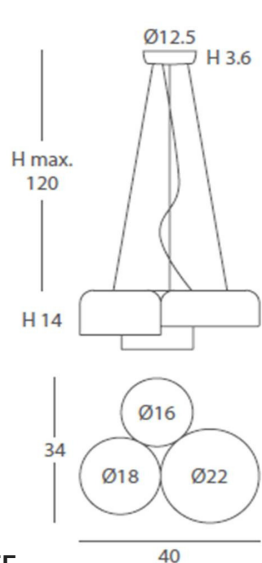

POT 24810/40 24810/60

REF.
24810/40

PLAFÓN/ SURFACE LIGHT
IP20

MATERIAL

Pantalla de metal y difusor acrílico/
Metal bowl & acrylic diffuser

ACABADO/ FINISH

Pantallas: negro mate, blanco, beige,
marsala, oliva y cobre/
*Lampshades: matt black, white, beige,
marsala, olive and satin copper*

INSTALACIÓN/ INSTALLATION

E27 LED 3x6W Ø5cm

EEL: **A++ ... A**