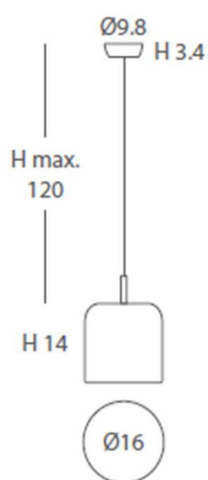

INSTALACIÓN/ INSTALLATION

E27 LED 5x15W Ø6cm

EEL: **A++ ... A**

*Bombillas no incluidas/lamps not included

*Archivos 3D y ficheros fotométricos disponibles./ 3D and photometric files available.

POT 25800/16 25800/26 25800/31