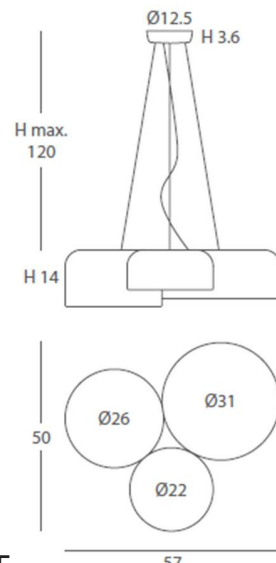

REF.
24810/60

PLAFÓN/ SURFACE LIGHT
IP20

MATERIAL

Pantalla de metal y difusor acrílico/
Metal bowl & acrylic diffuser

ACABADO/ FINISH

Pantallas: negro mate, blanco, beige,
marsala, oliva y cobre/
*Lampshades: matt black, white, beige,
marsala, olive and satin copper*