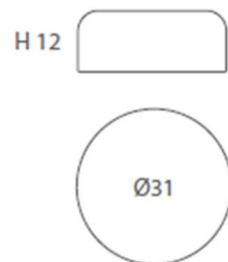

POT 25210/31 26200/54

REF.
25210/31

PLAFÓN/ *SURFACE LIGHT*

IP20

MATERIAL

Pantalla de metal y difusor acrílico/
Metal bowl & acrylic diffuser

ACABADO/ *FINISH*

Pantallas: negro mate, blanco, beige,
marsala y oliva/

*Lampshades: matt black, white, beige,
marsala and olive*

INSTALACIÓN/ *INSTALLATION*

E27 LED 2x15W Ø6cm

EEL: