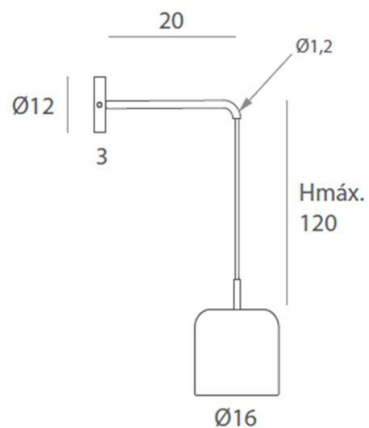

INSTALACIÓN/ INSTALLATION

E27 LED 2x15W Ø6cm

EEL: **A++ ... A**

*Bombillas no incluidas/lamps not included

*Archivos 3D y ficheros fotométricos disponibles./ 3D and photometric files available.

POT 25916/20

Pantallas: negro mate, blanco, beige,
marsala, oliva y cobre/
Lampshades: matt black, white, beige,

marsala, olive and satin copper

INSTALACIÓN/ INSTALLATION

1x E27 LED 1x6W Ø5cm 

EEL: 

*Bombillas no incluidas/lamps not included