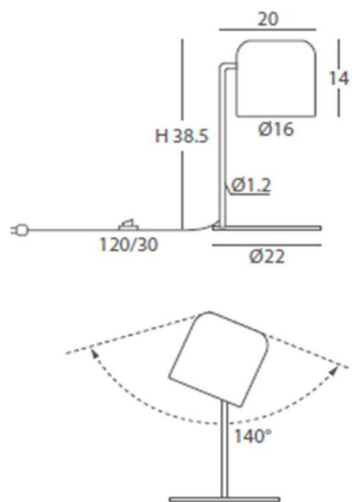

POT 27001 27002

REF.
27001

SOBREMESA/ TABLE LAMP
IP20

MATERIAL

Pantalla de metal y difusor acrílico/
Metal bowl & acrylic diffuser

ACABADO/ FINISH

Soporte: negro texturado o
blanco texturado/
*Base: Granulated black or granulated
white*

Pantallas: negro mate o blanco/
Lampshades: Matt black or white

INSTALACIÓN/ INSTALLATION

E27 LED 1x6W Ø5cm

EEL: **A++ ... A**