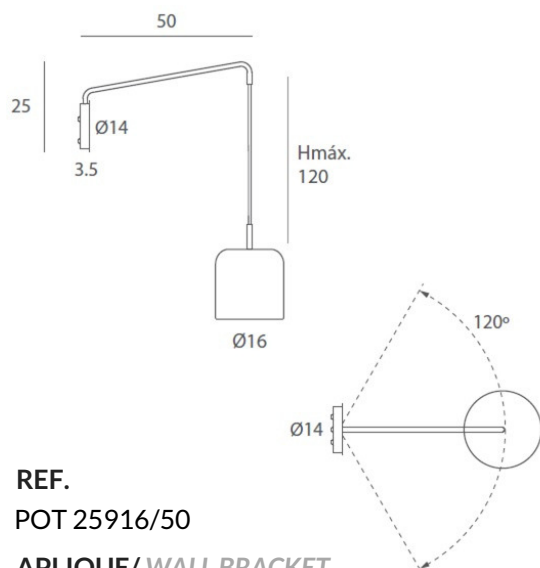

POT 25916/50 25916/80

REF.

POT 25916/50

APLIQUE/ WALL BRACKET

IP20

MATERIAL

Pantalla de metal y difusor acrílico/
Metal bowl & acrylic diffuser

ACABADO/ FINISH

Base y brazo: blanco o negro mate/
Wall base and arm: white or matt black

Pantallas: negro mate, blanco, beige,
marsala, oliva y cobre/
Lampshades: matt black, white, beige,

marsala, olive and satin copper

INSTALACIÓN/ INSTALLATION

1x E27 LED 1x6W Ø5cm

EEI: **A++ ... A**