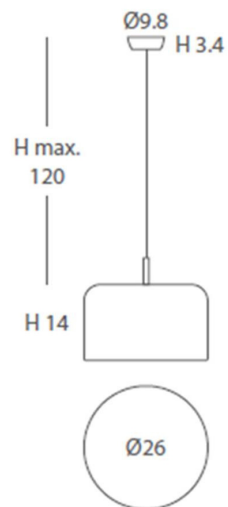

REF.
25800/26

PLAFÓN/ *SURFACE LIGHT*

IP20

MATERIAL

Pantalla de metal y difusor acrílico/
Metal bowl & acrylic diffuser

ACABADO/ FINISH

Pantallas: negro mate, blanco, beige,
marsala, oliva y cobre/
*Lampshades: matt black, white, beige,
marsala, olive and satin copper*

INSTALACIÓN/ INSTALLATION

E27 LED 2x15W Ø6cm

EEL: **A++ ... A**