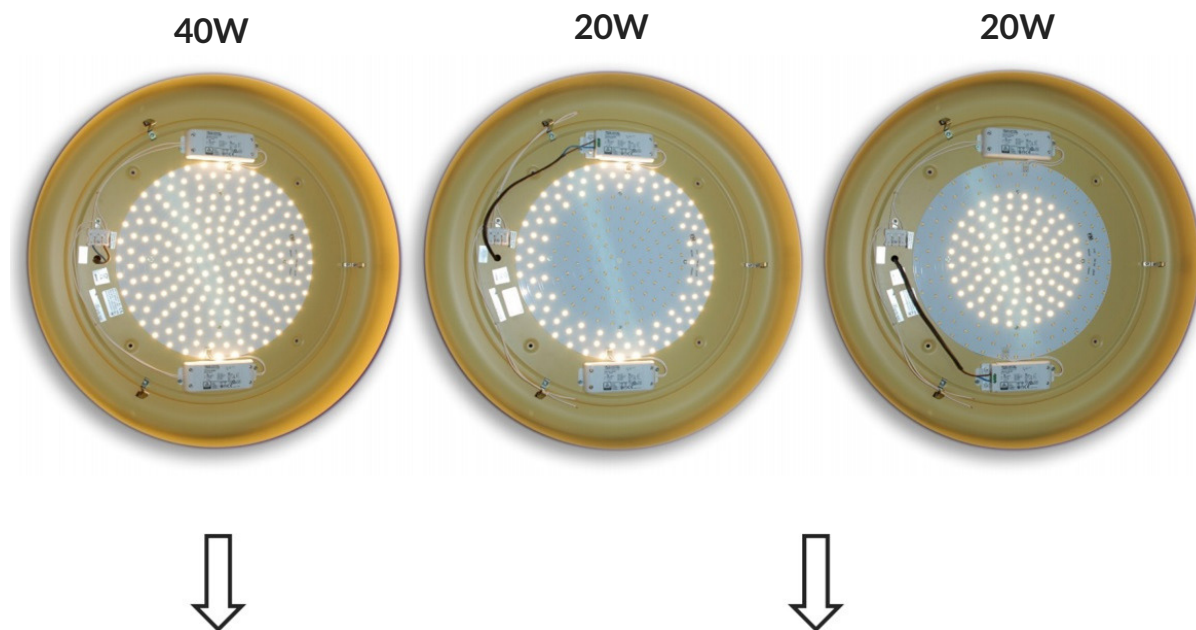

POT

DOBLE ENCENDIDO

Modelo disponible con doble encendido: POT 26200/54

TWO SWITCHES

Model available with two switches: POT 26200/54

El aparato se suministra
así desde fábrica

*This is the standard switch
configuration supplied from
factory if there is not 2-
switch request in your order*

Teniendo en la instalación dos llaves, se
puede pedir desde fábrica con 2
encendidos

*If installation has possibility of 2
switches, we may supply as per above
2-switch configuration, on request*