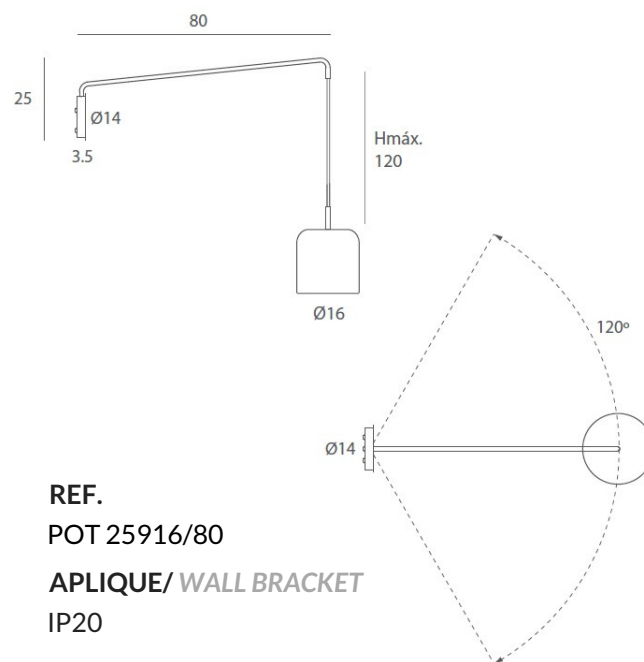

INSTALACIÓN/ INSTALLATION

1x E27 LED 1x6W Ø5cm

EEI: **A++ ... A**

REF.

POT 25916/80

APLIQUE/ WALL BRACKET

IP20

MATERIAL