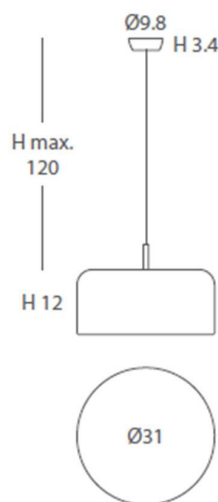

REF.
25800/31

PLAFÓN/ *SURFACE LIGHT*

IP20

MATERIAL

Pantalla de metal y difusor acrílico/
Metal bowl & acrylic diffuser

ACABADO/ FINISH

Pantallas: negro mate, blanco, beige,
marsala, oliva y cobre/
*Lampshades: matt black, white, beige,
marsala, olive and satin copper*

INSTALACIÓN/ INSTALLATION

E27 LED 2x15W Ø6cm

EEL: **A++ ... A**