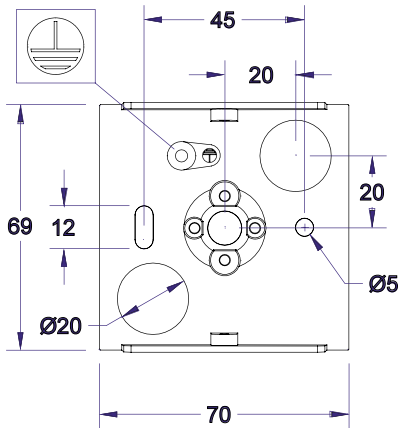

6037, 6117, 3117

DATOS TÉCNICOS
LUMINARIA FIJA DE PARED.
CORRIENTE DE ENTRADA AC 230V
50-60Hz.
2 x GU10 LÁMPARA LED 8W

TECHNICAL DATA
FIXED WALL LUMINAIRE.
INPUT CURRENT AC 230V
50-60Hz.
2 x GU10 LÁMPARA LED 8W

LÁMPARA DE REPOSICIÓN GU10
GU10 RETROFIT BULB

6824, 6825, 6826

DATOS TÉCNICOS
LUMINARIA FIJA DE PARED.
CORRIENTE DE ENTRADA AC 230V
50-60Hz.
2 DOB LED INTEGRADO 7W.

TECHNICAL DATA
FIXED WALL LUMINAIRE.
INPUT CURRENT AC 230V
50-60Hz.
2 INTEGRATED LED DOB 7W.

6836, 6837, 6838

DATOS TÉCNICOS
LUMINARIA FIJA DE PARED.
CORRIENTE DE ENTRADA AC 230V
50-60Hz. DRIVERS INTEGRADOS
2 COB LED INTEGRADO 9,3W.

TECHNICAL DATA
FIXED WALL LUMINAIRE.
INPUT CURRENT AC 230V
50-60Hz. DRIVERS BUILT-IN
2 INTEGRATED COB LED 9,3W.