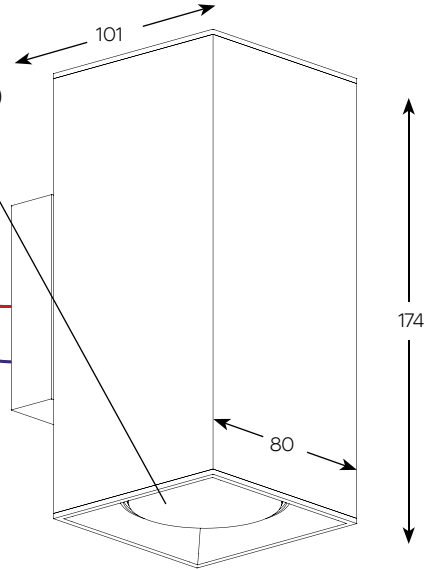

6037, 6117, 3117

DATOS TÉCNICOS
LUMINARIA FIJA DE PARED.
CORRIENTE DE ENTRADA AC 230V
50-60Hz.
2 x GU10 LÁMPARA LED 8W

TECHNICAL DATA
FIXED WALL LUMINAIRE.
INPUT CURRENT AC 230V
50-60Hz.
2 x GU10 LÁMPARA LED 8W

LÁMPARA DE REPOSICIÓN GU10
GU10 RETROFIT BULB

6824, 6825, 6826

DATOS TÉCNICOS
LUMINARIA FIJA DE PARED.
CORRIENTE DE ENTRADA AC 230V
50-60Hz.
2 DOB LED INTEGRADO 7W.

TECHNICAL DATA
FIXED WALL LUMINAIRE.
INPUT CURRENT AC 230V
50-60Hz.
2 INTEGRATED LED DOB 7W.

6836, 6837, 6838

DATOS TÉCNICOS
LUMINARIA FIJA DE PARED.
CORRIENTE DE ENTRADA AC 230V
50-60Hz. DRIVERS INTEGRADOS
2 COB LED INTEGRADO 9,3W.

TECHNICAL DATA
FIXED WALL LUMINAIRE.
INPUT CURRENT AC 230V
50-60Hz. DRIVERS BUILT-IN
2 INTEGRATED COB LED 9,3W.