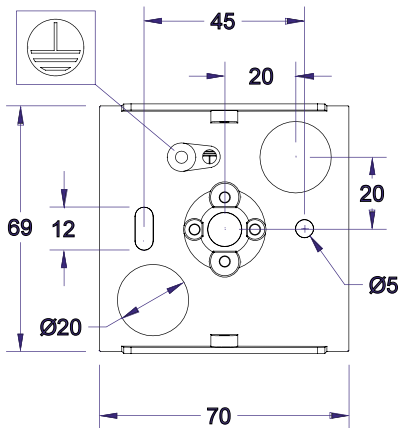

6037, 6117, 3117

DATOS TÉCNICOS
LUMINARIA FIJA DE PARED.
CORRIENTE DE ENTRADA AC 230V
50-60Hz.
2 x GU10 LÁMPARA LED 8W

TECHNICAL DATA
FIXED WALL LUMINAIRE.
INPUT CURRENT AC 230V
50-60Hz.
2 x GU10 LÁMPARA LED 8W

LÁMPARA DE REPOSICIÓN GU10
GU10 RETROFIT BULB

6824, 6825, 6826

DATOS TÉCNICOS
LUMINARIA FIJA DE PARED.
CORRIENTE DE ENTRADA AC 230V
50-60Hz.
2 DOB LED INTEGRADO 7W.

TECHNICAL DATA
FIXED WALL LUMINAIRE.
INPUT CURRENT AC 230V
50-60Hz.
2 INTEGRATED LED DOB 7W.

6836, 6837, 6838

DATOS TÉCNICOS
LUMINARIA FIJA DE PARED.
CORRIENTE DE ENTRADA AC 230V
50-60Hz. DRIVERS INTEGRADOS
2 COB LED INTEGRADO 9,3W.

TECHNICAL DATA
FIXED WALL LUMINAIRE.
INPUT CURRENT AC 230V
50-60Hz. DRIVERS BUILT-IN
2 INTEGRATED COB LED 9,3W.