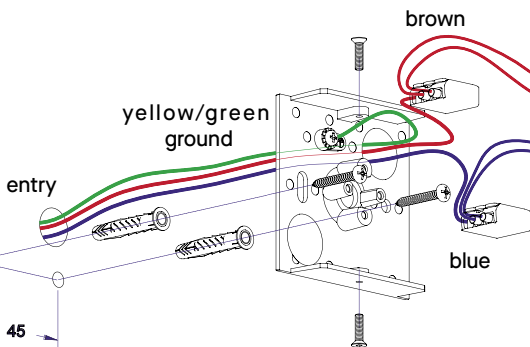

6037, 6117, 3117

DATOS TÉCNICOS
LUMINARIA FIJA DE PARED.
CORRIENTE DE ENTRADA AC 230V
50-60Hz.
2 x GU10 LÁMPARA LED 8W

TECHNICAL DATA
FIXED WALL LUMINAIRE.
INPUT CURRENT AC 230V
50-60Hz.
2 x GU10 LÁMPARA LED 8W

LÁMPARA DE REPOSICIÓN GU10
GU10 RETROFIT BULB

6824, 6825, 6826

DATOS TÉCNICOS
LUMINARIA FIJA DE PARED.
CORRIENTE DE ENTRADA AC 230V
50-60Hz.
2 DOB LED INTEGRADO 7W.

TECHNICAL DATA
FIXED WALL LUMINAIRE.
INPUT CURRENT AC 230V
50-60Hz.
2 INTEGRATED LED DOB 7W.

6836, 6837, 6838

DATOS TÉCNICOS
LUMINARIA FIJA DE PARED.
CORRIENTE DE ENTRADA AC 230V
50-60Hz. DRIVERS INTEGRADOS
2 COB LED INTEGRADO 9,3W.

TECHNICAL DATA
FIXED WALL LUMINAIRE.
INPUT CURRENT AC 230V
50-60Hz. DRIVERS BUILT-IN
2 INTEGRATED COB LED 9,3W.