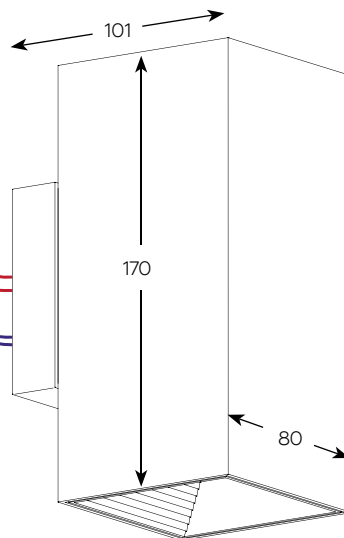

6037, 6117, 3117

DATOS TÉCNICOS
LUMINARIA FIJA DE PARED.
CORRIENTE DE ENTRADA AC 230V
50-60Hz.
2 x GU10 LÁMPARA LED 8W

TECHNICAL DATA
FIXED WALL LUMINAIRE.
INPUT CURRENT AC 230V
50-60Hz.
2 x GU10 LÁMPARA LED 8W

LÁMPARA DE REPOSICIÓN GU10
GU10 RETROFIT BULB

6824, 6825, 6826

DATOS TÉCNICOS
LUMINARIA FIJA DE PARED.
CORRIENTE DE ENTRADA AC 230V
50-60Hz.
2 DOB LED INTEGRADO 7W.

TECHNICAL DATA
FIXED WALL LUMINAIRE.
INPUT CURRENT AC 230V
50-60Hz.
2 INTEGRATED LED DOB 7W.

6836, 6837, 6838

DATOS TÉCNICOS
LUMINARIA FIJA DE PARED.
CORRIENTE DE ENTRADA AC 230V
50-60Hz. DRIVERS INTEGRADOS
2 COB LED INTEGRADO 9,3W.

TECHNICAL DATA
FIXED WALL LUMINAIRE.
INPUT CURRENT AC 230V
50-60Hz. DRIVERS BUILT-IN
2 INTEGRATED COB LED 9,3W.