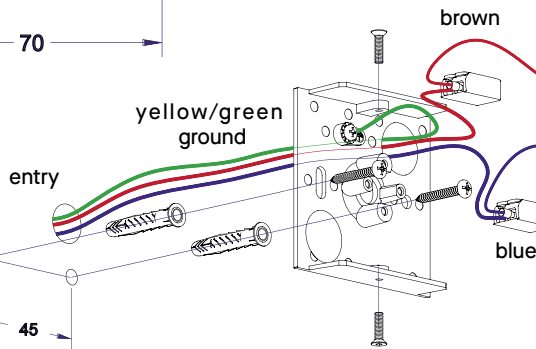

6037, 6117, 3117

DATOS TÉCNICOS
LUMINARIA FIJA DE PARED.
CORRIENTE DE ENTRADA AC 230V
50-60Hz.
2 x GU10 LÁMPARA LED 8W

TECHNICAL DATA
FIXED WALL LUMINAIRE.
INPUT CURRENT AC 230V
50-60Hz.
2 x GU10 LÁMPARA LED 8W

LÁMPARA DE REPOSICIÓN GU10
GU10 RETROFIT BULB

6824, 6825, 6826

DATOS TÉCNICOS
LUMINARIA FIJA DE PARED.
CORRIENTE DE ENTRADA AC 230V
50-60Hz.
2 DOB LED INTEGRADO 7W.

TECHNICAL DATA
FIXED WALL LUMINAIRE.
INPUT CURRENT AC 230V
50-60Hz.
2 INTEGRATED LED DOB 7W.

6836, 6837, 6838

DATOS TÉCNICOS
LUMINARIA FIJA DE PARED.
CORRIENTE DE ENTRADA AC 230V
50-60Hz. DRIVERS INTEGRADOS
2 COB LED INTEGRADO 9,3W.

TECHNICAL DATA
FIXED WALL LUMINAIRE.
INPUT CURRENT AC 230V
50-60Hz. DRIVERS BUILT-IN
2 INTEGRATED COB LED 9,3W.