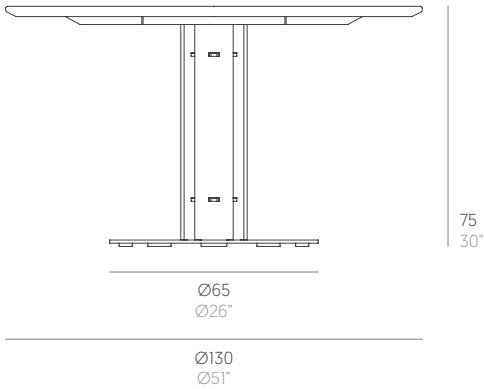

Isla

Sebastian Herkner

Mesa alta Ø130. Dining table Ø130

top

Medidas. Sizes

Materiales. Materials

Acero zincado termolacado (pie de mesa).
Aluminio termolacado.
Madera de Iroko.
Funda protectora (opcional). Incluye sillas/
butacas en los cuatro lados.

Powder-coated galvanized steel (table base).
Powder-coated aluminium.
Iroko wood.
Protective cover (optional). Include chairs/
armchairs on all four sides.

Características. Characteristics

Mesa alta Ø130. Dining table Ø130
PT24153

81,2 Kg - 178.64 lbs

Funda protectora. Protective cover
PT24193

Ø185x80h cm / Ø73"x31"h

Caja. Box

1 ud/unit | 0,54 m³ - 19.03 ft³

Requiere montaje. It requires assembly

Mantenimiento. Maintenance

Ver apartado de limpieza y mantenimiento
gandiablasco.com