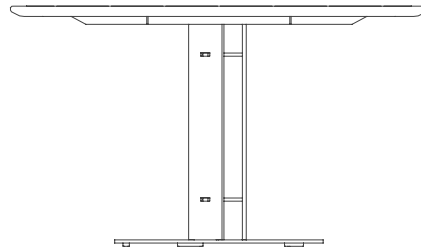

Isla

Sebastian Herkner

Mesa alta Ø130. Dining table Ø130

top

Medidas. Sizes

Materiales. Materials

Acero zincado termolacado (pie de mesa).
Aluminio termolacado.
Madera de Iroko.
Funda protectora (opcional). Incluye sillas/
butacas en los cuatro lados.

Powder-coated galvanized steel (table base).
Powder-coated aluminium.
Iroko wood.
Protective cover (optional). Include chairs/
armchairs on all four sides.

Características. Characteristics

Mesa alta Ø130. Dining table Ø130
PT24153

81,2 Kg - 178.64 lbs

Funda protectora. Protective cover
PT24193

Ø185x80h cm / Ø73"x31"h

Caja. Box

1 ud/unit | 0,54 m³ - 19.03 ft³

Requiere montaje. It requires assembly

Mantenimiento. Maintenance

Ver apartado de limpieza y mantenimiento
gandiablasco.com