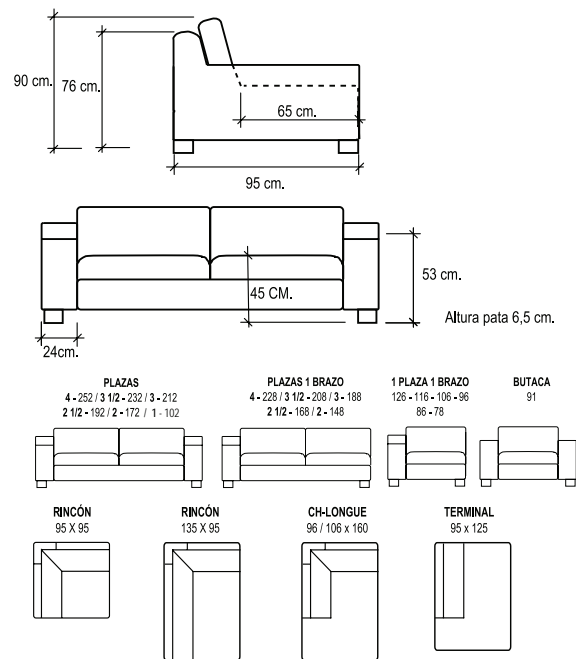

Coussin de siège souple C

Мягкое сидение.

Assise souple / Тип: Фибра

1. Mousse de polyuréthane densité 35 kg/m³. Полиуретановая пена плотностью 35 кг/м³.
2. Mélange de fibre polyester et mousse de polyester découpé densité 35 kg/m³. Смесь полиэстерового волокна и измельченной полиуретановой пены 35 кг/м³

Assise souple
Мягкое сидение

Complètement déhoussable
Полностью съемный чехол

Conseil tapissé en tissu
Рекомендуется чехол из ткани

Tapizados Moradillo SA propriétaire des droits se réserve tous les droits de propriété industriels sur les dessins de tous les modèles qui apparaissent sur ce catalogue ainsi que tout le matériel présenté y compris par exemple, images, textes, illustrations, formats, logos, dessins, icônes, photographies, etc. Toute copie, reproduction, publication ou toute autre utilisation est interdite. Nous avons fait de notre mieux pour fournir les informations les plus exactes et à jour dans ce catalogue, mais nous ne pouvons pas garantir sa validité dans le temps car nous améliorons continuellement notre gamme.

Tapizados Moradillo, S.A. оставляет за собой право распоряжаться производственными правами на дизайн всех моделей в этом каталоге, как и на весь материал, как то фотографии, тексты, иллюстрации, форматы, логотипы, любые визуальные форматы, значки и т.д., владельцем которых он является. Их запрещено воспроизводить, копировать, публиковать или использовать любым другим способом. Мы прилагаем максимум усилий, чтобы предоставить в данном каталоге наиболее точную и актуальную информацию, но мы не можем гарантировать, что с течением времени она не изменится, поскольку мы находимся в постоянном процессе расширения нашего модельного ряда.