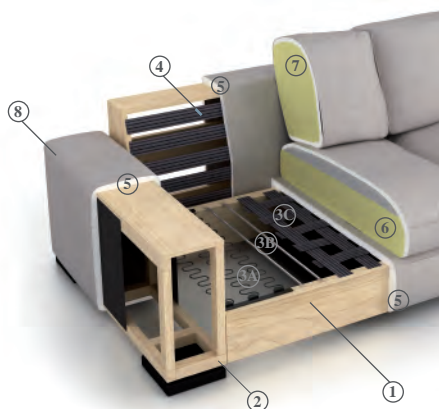

Asiento Tipo C

Asiento Suave./ Suave Seat.
Sentada suave./ Soft padding.

1. Espuma poliuretano densidad 35kg/m³.
  Polyurethane foam, density 35kg/m³.
2. Mezcla fibra poliéster y picado espuma poliuretano densidad 35kg/m³
  Polyester fibre mixed with shredded polyurethane foam density 35kg/m³.