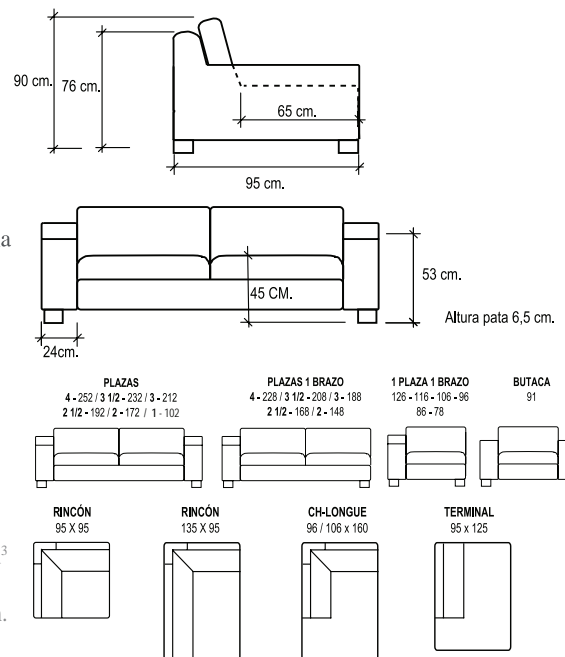

FICHA TÉCNICA / SPECIFICATIONS

1. Estructura de madera.
2. Pata de madera color wengué. Para otros colores dirigirse a Sección de Patas.
3. Suspensión de asientos por muelles en zigzag.
4. Suspensión de respaldos por cincha elástica.
5. Estructura completamente recubierta con espuma de poliuretano.
6. Asiento tipo "C". Desenfundable.
7. Cojines de respaldo desenfundables con relleno de fibra de poliéster y picado de espuma de poliuretano de 35Kg/m³ de densidad, revestido de tejido 100% antialérgico.
8. Costura estándar tapizado en piel: Doble. Costura estándar tapizado en tela: Vivo.
  Para otras opciones de costura, consultar.

1. Solid wood frame.
2. Wooden feet wenge-coloured. Please check the Feet Section to find out more colours.
3. Seat suspension by sinuous springs.
4. Backrest suspension by elastic webbing.
5. Frame fully covered with polyurethane foam.
6. Seat type "C". Removable cover.
7. Backrest cushions with removable covers and filled with polyester fiber mixed with 35Kg/m³ density shredded polyurethane foam with 100% anti-allergic cover.
8. Standard w/leather upholstery: Double stitched seam. Standard w/fabric upholstery: Piping seam.
  Please ask for other optional seams.