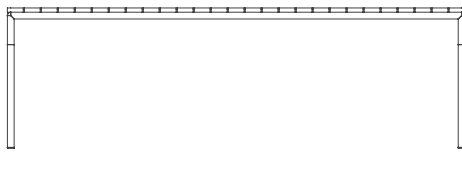

Onsen

Francesco Meda y David Quincoces

Mesa alta. Dining table

Medidas. Sizes

237
93"

100
39"

73
29"

Tablero Iroko
Iroko tabletop

Estructura. Frame
PT32825

📦 55 Kg - 121 lbs

Funda protectora. Protective cover
163590

255x132x65h cm / 100"x52"x26"h

Caja. Box

1 ud/unit | 1,25 m³ - 44.14 ft³

🔧 Requiere montaje. It requires assembly

Mantenimiento. Maintenance