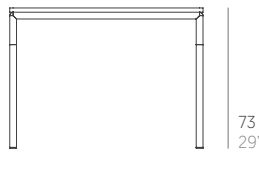

Onsen

Francesco Meda y David Quincoces

Mesa alta. Dining table

Medidas. Sizes

237
93"

100
39"

73
29"

Tablero Iroko
Iroko tabletop

Estructura. Frame
PT32825

📦 55 Kg - 121 lbs

Funda protectora. Protective cover
163590

255x132x65h cm / 100"x52"x26"h

Caja. Box

1 ud/unit | 1,25 m³ - 44.14 ft³

🔧 Requiere montaje. It requires assembly

Mantenimiento. Maintenance