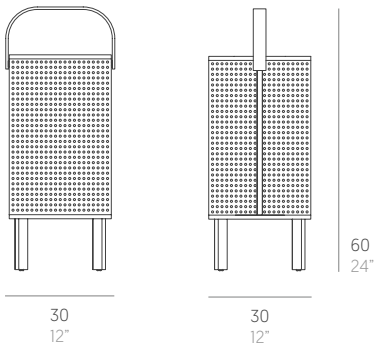

### Farol 3. Candle box 3

#### Medidas. Sizes

#### Características. Characteristics

Estructura. Frame

PT11886

5,5 Kg - 12.10 lbs

Caja. Box

1 ud/unit | 0,14 m<sup>3</sup> - 4.94 ft<sup>3</sup>