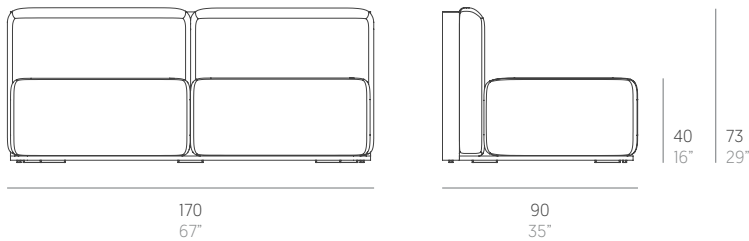

Islablanca

José A. Gandía-Blasco Canales

Modular 4. Sectional 4

Medidas. Sizes

Materiales. Materials

Aluminio termolacado.
Asiento y respaldo de gomaespuma de poliuretano y fibra de poliéster con tejido hidrófugo.
Cojín de fibra de poliéster con tejido hidrófugo.
Tapicería de tejido técnico para exterior desenfundable.
Funda protectora (opcional).

Características. Characteristics

Estructura. Frame
PT23706
📦 13,5 Kg - 29.7 lbs

Colchoneta. Mat. Cushion
PT24135
📦 18,5 Kg - 40.7 lbs

Cojín. Cushion. Pillow
PT24187
50x50 cm / 20"x20" | 📦 1,3 Kg - 2.86 lbs