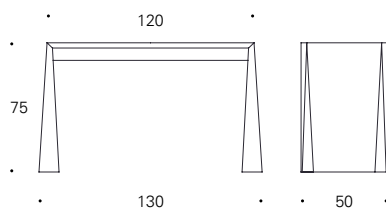

NP-35SC	Sin cajón Without drawer	130x50x75 cm	0,656 m³	36 Kg
Nogal Walnut				
Roble Oak				
Laca Lacquer