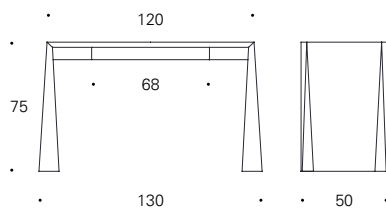

kendo

NARUK

Vicente Gallega

Colección de escritorios realizada en tablero de MDF acabado en chapa de nogal, roble o laca. En la parte inferior de la tapa cuenta con un cajón extraíble integrado en el conjunto, con un hueco útil de 65x32x4 cm. También se oferta el escritorio sin cajón.

Collection of desks made in lacquered MDF, veneered in walnut or oak. Underside of the top has a removable drawer integrated in the structure, with a useful drawer space of 65x32x4 cm. It is also available without drawer.

Escritorios

Desks

NP-35	Con cajón With drawer	130x50x75 cm	0,656 m³	38 Kg
Nogal Walnut				
Roble Oak				
Laca Lacquer