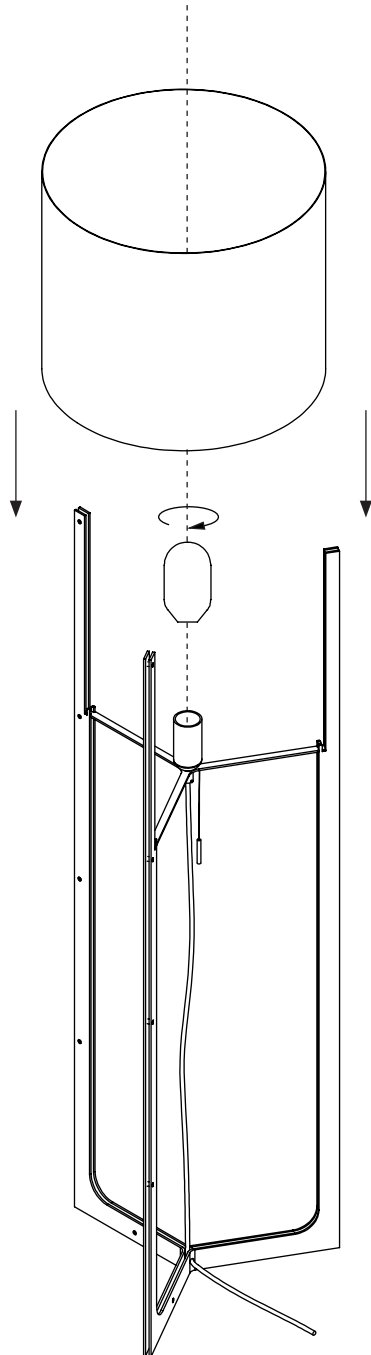

NIRVANA Gabriel Teixidó

Mounting information

Pie de suelo | Floor lamp

INSTALACIÓN

1. Recibirá pantalla i pie por separado.
2. Col-locar bombilla recomendada por el fabricante:
 - E27 incandescente 1x150W max
 - E27 bajo consumo 1x25 W max
3. Coloque la pantalla

INSTALLATION

1. You will receive shade and base separately
2. Use bulb recommended by the manufacturer:
 - E27 incandescent 1x150W max
 - E27 low energy 1x25 W max
3. Place the shade.