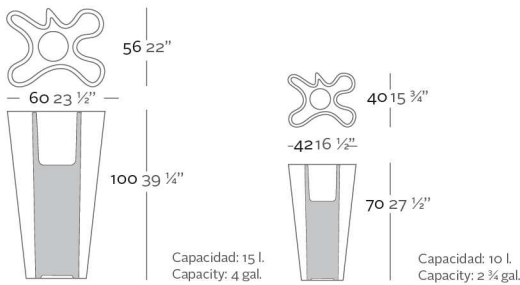

Fabricado en resina de polietileno mediante moldeo rotacional con doble pared. 100% Reciclable. Apto para exterior e interior. Disponible en varios acabados.

WEIGHT PESO 8 Kg.

INCLUDE INCLUYE

Self watering system (except to Basic). Finished RGB LED: Colour changes of remote control. Non-slipping feet.

Acabado Luz: Posibilidad de cable transparente e interruptor solo para interior.

BYE-BYE Pot 100
BYE-BYE Maceta 100

BYE-BYE Pot 70
BYE-BYE Maceta 70

Capacidad: 15 l.
Capacity: 4 gal.

Capacidad: 10 l.
Capacity: 2 3/4 gal.