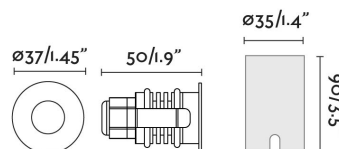

## GRUND LED Lámpara empotrable inox 2W 2700K

Ref. 70733

Empotrable LED de suelo 2W para iluminar jardines y terrazas . Este Empotrable LED es ideal para crear recorridos luminosos y delimitar las zonas de paso en jardines o áreas edificadas. Esta luminaria cuenta con IP67 que le otorga una alta protección contra la lluvia y los cuerpos sólidos. Lleva incluido el panel de abeja para mejorar el anti-deslumbramiento. Tiene una resistencia a golpes de IK08. Permite el paso rodado de máximo 1000Kg. Con una temperatura de color de 2700K, este Empotrable permite crear ambientes cálidos y confortables.

### Características técnicas

<b>Bombilla:</b>	LED 2W COB LED 15° 700mA
<b>Incluye Bombilla:</b>	Si
<b>Transformador:</b>	
<b>Incluye Transformador:</b>	No
<b>Voltaje:</b>	
<b>Frecuencia de funcionamiento:</b>	
<b>IP:</b>	67
<b>Clase:</b>	III
<b>Material:</b>	ALUMINIO + SS316, DIFUSOR TRANSPARENTE
<b>Bombilla Recomendada:</b>	
<b>Alto:</b>	95 mm
<b>Diámetro:</b>	37 Ø
<b>Peso:</b>	0.09 kg
<b>Volumen:</b>	0.00045 m3