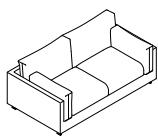

Patas metálicos recubiertos en pintura poliéster en polvo acabado manganeso con topes de LDPE.

CODE.

GENERAL MEASUREMENTS. MESURES GÉNÉRALES. MEDIDAS GENERALES.

- A.** Feet height. Hauteur du pied. Altura de la pata. 5 cm - 1.97"
- B.** Seat height. Hauteur du siège. Altura de asiento. 44 cm - 17.32"
- C.** Arm height. Hauteur du bras. Altura de brazo. 57 cm - 22.44"
- D.** Backrest height. Hauteur du dossier. Altura de respaldo. 77 cm - 30.31"
- E.** Seat depth. Profondeur d'assise. Profundidad de sentada. 65 cm - 25.59"
- F.** Depth. Profondeur. Profundidad. 100 cm - 39.37"

Manganese metal.
Métal manganèse.
Metal manganeso.

CODE.

DIMENSIONS. DIMENSIONES.

CODE. Sofa. Canapé. Sofá.

CODS180

180 x 100 H77
70.87"x 39.37" H30.31"

CODS200

200 x 100 H77
78.74"x 39.37" H30.31"