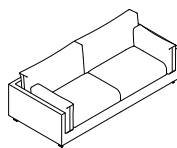

Patas metálicos recubiertos en pintura poliéster en polvo acabado manganeso con topes de LDPE.

CODE.

GENERAL MEASUREMENTS. MESURES GÉNÉRALES. MEDIDAS GENERALES.

- A.** Feet height. Hauteur du pied. Altura de la pata. 5 cm - 1.97"
- B.** Seat height. Hauteur du siège. Altura de asiento. 44 cm - 17.32"
- C.** Arm height. Hauteur du bras. Altura de brazo. 57 cm - 22.44"
- D.** Backrest height. Hauteur du dossier. Altura de respaldo. 77 cm - 30.31"
- E.** Seat depth. Profondeur d'assise. Profundidad de sentada. 65 cm - 25.59"
- F.** Depth. Profondeur. Profundidad. 100 cm - 39.37"

Manganese metal.
Métal manganèse.
Metal manganeso.

CODE.

DIMENSIONS. DIMENSIONES.

CODE. Sofa. Canapé. Sofá.

CODS180

180 x 100 H77
70.87"x 39.37" H30.31"

CODS200

200 x 100 H77
78.74"x 39.37" H30.31"