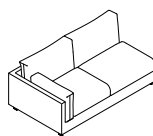

CODSI175

175 x 100 H77
68.90"x 39.37" H30.31"
IZQ.