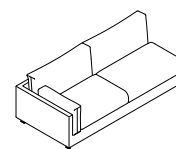

Patas metálicos recubiertos en pintura poliéster en polvo acabado manganeso con topes de LDPE.

CODE.

GENERAL MEASUREMENTS. MESURES GÉNÉRALES. MEDIDAS GENERALES.

- A.** Feet height. Hauteur du pied. Altura de la pata. 5 cm - 1.97"
- B.** Seat height. Hauteur du siège. Altura de asiento. 44 cm - 17.32"
- C.** Arm height. Hauteur du bras. Altura de brazo. 57 cm - 22.44"
- D.** Backrest height. Hauteur du dossier. Altura de respaldo. 77 cm - 30.31"
- E.** Seat depth. Profondeur d'assise. Profundidad de sentada. 65 cm - 25.59"
- F.** Depth. Profondeur. Profundidad. 100 cm - 39.37"

CODSI155

155 x 100 H77
61.02"x 39.37" H30.31"
IZQ.

CODSI175

175 x 100 H77
68.90"x 39.37" H30.31"
IZQ.

CODSI195

195 x 100 H77
76.77"x 39.37" H30.31"
IZQ.

CODSI215

215 x 100 H77
84.65"x 39.37" H30.31"
IZQ.

CODSD130

130 x 100 H77
51.18"x 39.37" H30.31"
DER.

CODSD155

155 x 100 H77
61.02"x 39.37" H30.31"
DER.

CODSD175

175 x 100 H77
68.90"x 39.37" H30.31"
DER.

CODSD195

195 x 100 H77
76.77"x 39.37" H30.31"
DER.