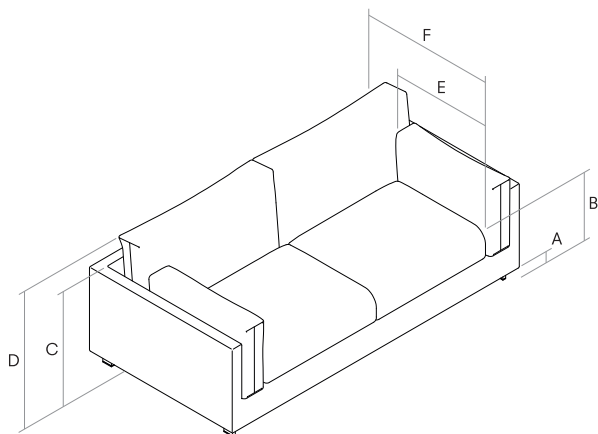

Patas metálicos recubiertos en pintura poliéster en polvo acabado manganeso con topes de LDPE.

CODE.

GENERAL MEASUREMENTS. MESURES GÉNÉRALES. MEDIDAS GENERALES.

- A.** Feet height. Hauteur du pied. Altura de la pata. 5 cm - 1.97"
- B.** Seat height. Hauteur du siège. Altura de asiento. 44 cm - 17.32"
- C.** Arm height. Hauteur du bras. Altura de brazo. 57 cm - 22.44"
- D.** Backrest height. Hauteur du dossier. Altura de respaldo. 77 cm - 30.31"
- E.** Seat depth. Profondeur d'assise. Profundidad de sentada. 65 cm - 25.59"
- F.** Depth. Profondeur. Profundidad. 100 cm - 39.37"