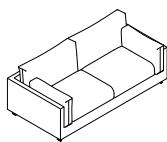

Patas metálicos recubiertos en pintura poliéster en polvo acabado manganeso con topes de LDPE.

CODE.

GENERAL MEASUREMENTS. MESURES GÉNÉRALES. MEDIDAS GENERALES.

- A.** Feet height. Hauteur du pied. Altura de la pata. 5 cm - 1.97"
- B.** Seat height. Hauteur du siège. Altura de asiento. 44 cm - 17.32"
- C.** Arm height. Hauteur du bras. Altura de brazo. 57 cm - 22.44"
- D.** Backrest height. Hauteur du dossier. Altura de respaldo. 77 cm - 30.31"
- E.** Seat depth. Profondeur d'assise. Profundidad de sentada. 65 cm - 25.59"
- F.** Depth. Profondeur. Profundidad. 100 cm - 39.37"

Manganese metal.
Métal manganèse.
Metal manganeso.

CODE.

DIMENSIONS. DIMENSIONES.

CODE. Sofa. Canapé. Sofá.

CODS180

180 x 100 H77
70.87"x 39.37" H30.31"

CODS200

200 x 100 H77
78.74"x 39.37" H30.31"