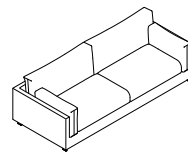

CODS240

240 x 100 H77
94.49"x 39.37" H30.31"