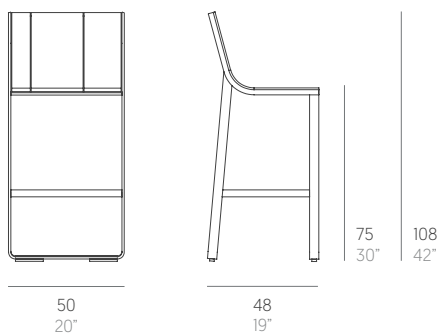

Flat

Mario Ruiz

Taburete alto con respaldo alto. High stool with high backrest

WALLPAPER AWARDS 08

Medidas. Sizes

Materiales. Materials

Aluminio termolacado.
Polietileno 100% reciclable.

Powder-coated aluminium.
100% recyclable polyethylene.

Características. Characteristics

Estructura. Frame

PT05576

10,8 Kg - 23.76 lbs

Caja. Box

1 ud/unit | 0,38 m³ - 13.42 ft³

Mantenimiento. Maintenance

Ver apartado de limpieza y mantenimiento
gandiablasco.com