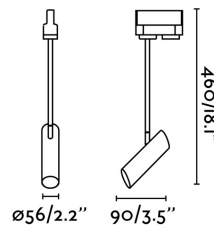

Características técnicas

Bombilla:	1xGU10 11W
Incluye Bombilla:	No
Voltaje:	100-240V
IP:	20
Clase:	I
Material:	Acero
Diseñador:	ESTUDI RIBAUDÍ
Bombilla Recomendada:	17316
Descripción Bombilla Recomendada:	BOMBILLA GU10 LED 8W 2700K 38°
Largo:	90 mm
Ancho:	56 mm
Alto:	460 mm
Diámetro:	56 Ø
Peso:	0.70 kg
Volumen:	0.00538 m3