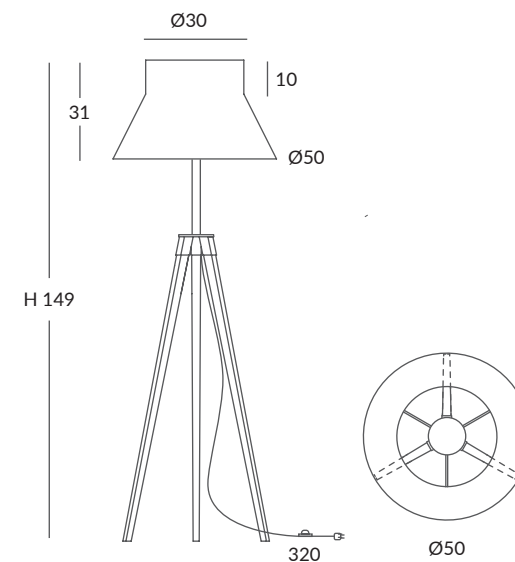

INSTALACIÓN / INSTALLATION
- E27 LED 1x15W Ø6cm  

REF.
26870/50

COLGANTE / SUSPENSION
IP20 (26870/50)

MATERIAL
Metal y cuerda / *Metal and cord*

ACABADO / FINISH
Florón: blanco mate, negro mate, cromo o níquel satinado
Canopy: matt white, matt black, chrome or satin nickel
Estructura: negra (excepto para cuerda blanca)
Structure: black (except for white cord)
Cuerda: ver colores estándar
Cord: see standard colors

INSTALACIÓN / INSTALLATION

- E27 LED 1x15W Ø6cm

REF.
26072

PIE DE SALÓN / FLOOR LAMP
IP20

MATERIAL

Metal y cuerda / Metal and cord

ACABADO / FINISH

Estructura pantalla: blanca
Lampshade structure: white
Estructura pie: blanco texturado o negro texturado
Leg structure: granulated white or granulated black
Cuerda: ver colores estándar
Cord: see standard colors

INSTALACIÓN / INSTALLATION

- E27 LED 1x15W Ø6cm

- E27 LED 1x20W Ø12cm

© dim Casambi

Bombillas NO incluidas / Light bulbs NOT included

REF.
26076

PIE DE SALÓN / FLOOR LAMP
IP20 (26076)

MATERIAL

INSTALACIÓN / INSTALLATION

- E27 LED 1x15W Ø6cm

- E27 LED 1x20W Ø12cm

CARTA DE COLORES / COLOR CHART

OCEANS WITHOUT PLASTIC

Colores estándar / Standard colours

Material: Cuerda de poliéster fabricado con botellas de plástico
Material: Polyester cord made of plastic bottles