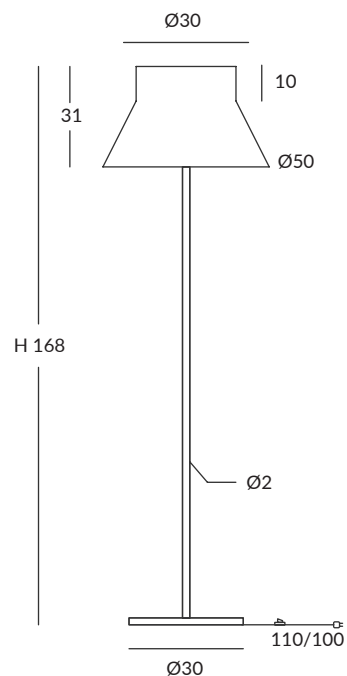

REF.
26072

PIE DE SALÓN / FLOOR LAMP
IP20

MATERIAL

Metal y cuerda / Metal and cord

ACABADO / FINISH

Estructura pantalla: blanca
Lampshade structure: white
Estructura pie: blanco texturado o negro texturado
Leg structure: granulated white or granulated black
Cuerda: ver colores estándar
Cord: see standard colors

INSTALACIÓN / INSTALLATION

- E27 LED 1x15W Ø6cm

- E27 LED 1x20W Ø12cm

© dim Casambi

Bombillas NO incluidas / Light bulbs NOT included