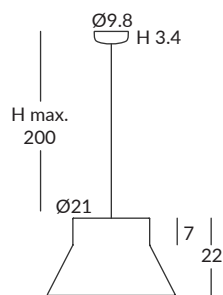

KORA colgantes / KORA suspensions

REF.
26870/24

COLGANTE / SUSPENSION
IP20 (26870/24)

MATERIAL
Metal y cuerda / *Metal and cord*

ACABADO / FINISH
Florón: blanco mate, negro mate, cromo o níquel satinado
Canopy: matt white, matt black, chrome or satin nickel
Estructura: negra (excepto para cuerda blanca)
Structure: black (except for white cord)
Cuerda: ver colores estándar
Cord: see standard colors

INSTALACIÓN / INSTALLATION
- E27 LED 1x15W Ø6cm

REF.
26870/35

COLGANTE / SUSPENSION
IP20 (26870/35)

MATERIAL
Metal y cuerda / *Metal and cord*

ACABADO / FINISH
Florón: blanco mate, negro mate, cromo o níquel satinado
Canopy: matt white, matt black, chrome or satin nickel
Estructura: negra (excepto para cuerda blanca)
Structure: black (except for white cord)
Cuerda: ver colores estándar
Cord: see standard colors

INSTALACIÓN / INSTALLATION
- E27 LED 1x15W Ø6cm

REF.
26870/50

COLGANTE / SUSPENSION
IP20 (26870/50)

MATERIAL
Metal y cuerda / *Metal and cord*

ACABADO / FINISH
Florón: blanco mate, negro mate, cromo o níquel satinado
Canopy: matt white, matt black, chrome or satin nickel
Estructura: negra (excepto para cuerda blanca)
Structure: black (except for white cord)
Cuerda: ver colores estándar
Cord: see standard colors

INSTALACIÓN / INSTALLATION
- E27 LED 1x15W Ø6cm
- E27 LED 1x20W Ø12cm

dim Casambi

Bombillas NO incluidas / *Light bulbs NOT included*