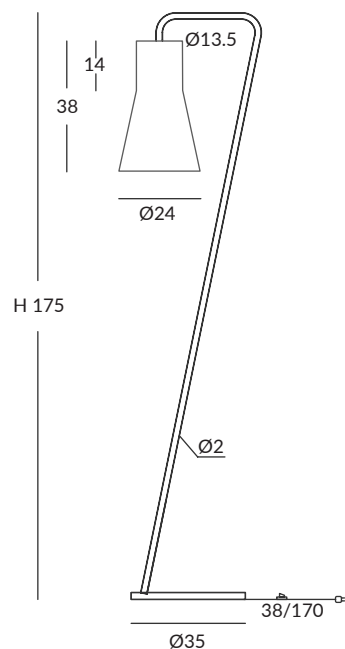

KORA pies de salón / KORA floor lamps

REF.
26070

PIE DE SALÓN / FLOOR LAMP
IP20

MATERIAL

Metal y cuerda / Metal and cord

ACABADO / FINISH

Estructura pantalla: blanca
Lampshade structure: white
Estructura pie: blanco texturado o negro texturado
Leg structure: granulated white or granulated black
Cuerda: ver colores estándar
Cord: see standard colors

INSTALACIÓN / INSTALLATION

- E27 LED 1x15W Ø6cm