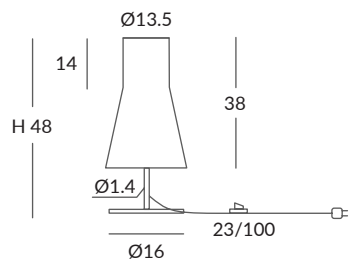

KORA sobremesa / KORA table lamp

Ø24

REF.
26071

SOBREMESA / TABLE LAMP
IP20

MATERIAL
Metal y cuerda / Metal and cord

ACABADO / FINISH
Estructura pantalla: blanca
Lampshade structure: white
Estructura base: blanco texturado o negro texturado
Base structure: granulated white or granulated black
Cuerda: ver colores estándar
Cord: see standard colors

INSTALACIÓN / INSTALLATION
- E27 LED 1x15W Ø6cm