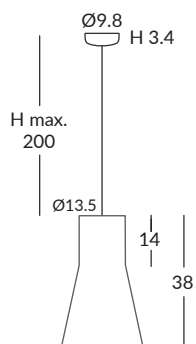

KORA colgantes / KORA suspensions

REF.
26870/24

COLGANTE / SUSPENSION
IP20 (26870/24)

MATERIAL
Metal y cuerda / *Metal and cord*

ACABADO / FINISH
Florón: blanco mate, negro mate, cromo o níquel satinado
Canopy: matt white, matt black, chrome or satin nickel
Estructura: negra (excepto para cuerda blanca)
Structure: black (except for white cord)
Cuerda: ver colores estándar
Cord: see standard colors

INSTALACIÓN / INSTALLATION
- E27 LED 1x15W Ø6cm

REF.
26870/35

COLGANTE / SUSPENSION
IP20 (26870/35)

MATERIAL
Metal y cuerda / *Metal and cord*

ACABADO / FINISH
Florón: blanco mate, negro mate, cromo o níquel satinado
Canopy: matt white, matt black, chrome or satin nickel
Estructura: negra (excepto para cuerda blanca)
Structure: black (except for white cord)
Cuerda: ver colores estándar
Cord: see standard colors

INSTALACIÓN / INSTALLATION
- E27 LED 1x15W Ø6cm

REF.
26870/50

COLGANTE / SUSPENSION
IP20 (26870/50)

MATERIAL
Metal y cuerda / *Metal and cord*

ACABADO / FINISH
Florón: blanco mate, negro mate, cromo o níquel satinado
Canopy: matt white, matt black, chrome or satin nickel
Estructura: negra (excepto para cuerda blanca)
Structure: black (except for white cord)
Cuerda: ver colores estándar
Cord: see standard colors

INSTALACIÓN / INSTALLATION
- E27 LED 1x15W Ø6cm
- E27 LED 1x20W Ø12cm

dim Casambi

Bombillas NO incluidas / *Light bulbs NOT included*