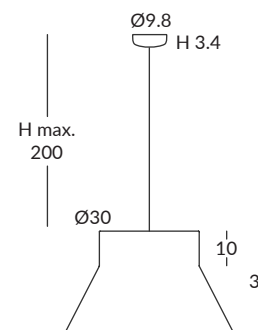

KORA colgantes / KORA suspensions

REF.
26870/24

COLGANTE / SUSPENSION
IP20 (26870/24)

MATERIAL
Metal y cuerda / *Metal and cord*

ACABADO / FINISH
Florón: blanco mate, negro mate, cromo o níquel satinado
Canopy: matt white, matt black, chrome or satin nickel
Estructura: negra (excepto para cuerda blanca)
Structure: black (except for white cord)
Cuerda: ver colores estándar
Cord: see standard colors

INSTALACIÓN / INSTALLATION
- E27 LED 1x15W Ø6cm

REF.
26870/35

COLGANTE / SUSPENSION
IP20 (26870/35)

MATERIAL
Metal y cuerda / *Metal and cord*

ACABADO / FINISH
Florón: blanco mate, negro mate, cromo o níquel satinado
Canopy: matt white, matt black, chrome or satin nickel
Estructura: negra (excepto para cuerda blanca)
Structure: black (except for white cord)
Cuerda: ver colores estándar
Cord: see standard colors

INSTALACIÓN / INSTALLATION
- E27 LED 1x15W Ø6cm

REF.
26870/50

COLGANTE / SUSPENSION
IP20 (26870/50)

MATERIAL
Metal y cuerda / *Metal and cord*

ACABADO / FINISH
Florón: blanco mate, negro mate, cromo o níquel satinado
Canopy: matt white, matt black, chrome or satin nickel
Estructura: negra (excepto para cuerda blanca)
Structure: black (except for white cord)
Cuerda: ver colores estándar
Cord: see standard colors

INSTALACIÓN / INSTALLATION
- E27 LED 1x15W Ø6cm
- E27 LED 1x20W Ø12cm

dim Casambi

Bombillas NO incluidas / *Light bulbs NOT included*