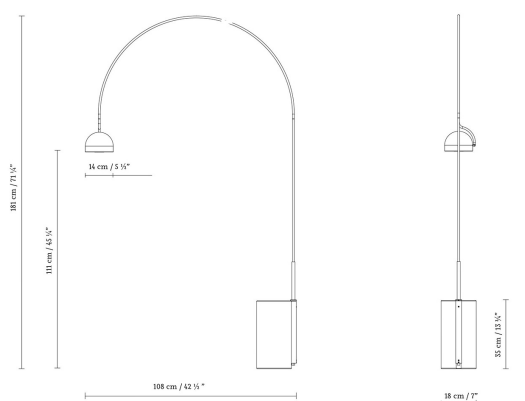

BOWEE F

By Werner Aisslinger

Descripción:

Luminaria LED de pie formada por una pantalla de forma semiesférica y base de hormigón. La fuente de luz es orientable en su eje horizontal y emite luz directa y difusa. Disponible en acabado bronce inglés metalizado, turquesa mate, y beige mate.

BOWEE F

● Beige

● Clear turquoise

● English metallic bronze

CÓDIGO	LUMINARIA	FUENTE DE LUZ	DIM	BOMBILLA	kg
758200	BOWEE F BEIGE	LED 9W 1100lm 500mA			
758201	BOWEE F CLEAR TURQUOISE	2700K CRI≥90 110-230V	A++		LED A+
758202	BOWEE F METALLIC ENGLISH BRONZE				