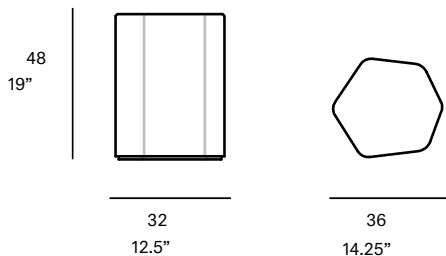

indoor

Talo indoor

Hexagonal side table / centro rincón hexagonal

Altherr Désile Park, 2022

T710

Structure made of lacquered MDF board. Optional tempered glass top.

Estructura fabricada en tablero de MDF lacado. Tapa opcional de cristal templado transparente.

Shipment details

Qty	1 coffee table (1 box)
Volume	0,08 m ³ / 2.8 ft ³

Without glass Top option

Gross weight	17 kg / 37.5 lb
Net weight	14 kg / 30.9 lb

With glass Top option

Gross weight	19 kg / 41.9 lb
Net weight	16 kg / 35.3 lb

Item dimensions	32 x 36 x 48 cm
(width x depth x height)	12.5" x 14.25" x 19"

Optional tabletop:

- tempered glass top 6 mm/0.24" thick.

expormim

Expormim S.A.
Pol. Ind. Jaime I
46640 Moixent (Valencia) Spain
+34 962 295 144/5
export@expormim.com
www.expormim.com