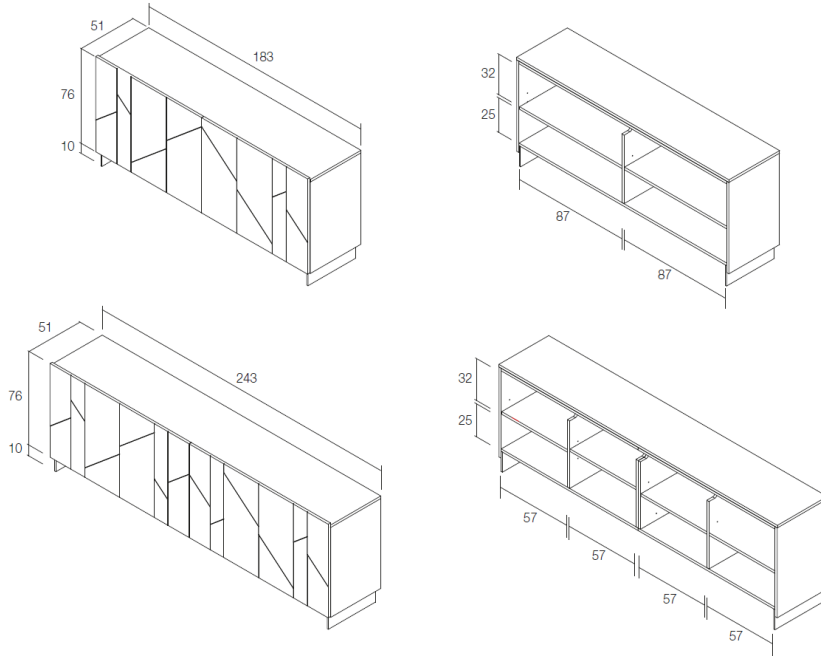

DIMENSIONS:

Cm	Inches
183 x 86 x 51	70,87 x 33,86 x 20,08
243 x 86 x 51	94,49 x 33,86 x 20,08