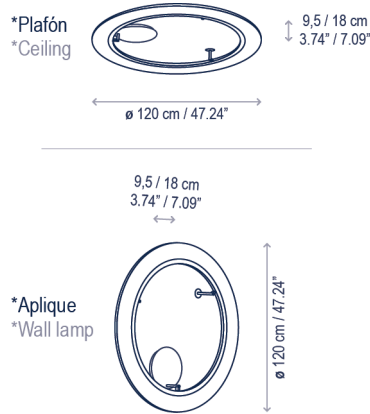

Roda PF/120

Coming soon!

Diseño / Design:
Joana Bover / 2022

Tipología: Plafón/Aplique
Typology: Ceiling lamp/Wall lamp

Ambiente: Interior
Environment: Indoor

Descripción técnica / Technical description:

Peso Neto: 0,00 kg
Net Weight: 0,00 kg

1 Caja/Box | 00 x 00 x 00 cm | 0,0000 m³
Peso bruto / Gross Weight: 0,00 kg

Materiales: Aluminio, Acero, Cinta
Materials: Aluminum, Steel, Ribbon

*La misma luminaria puede utilizarse como plafón o aplique.
*The same lamp can be used as wall lamp or ceiling lamp.

Esta lámpara incluye 2 medidas de distanciadores (9,5 y 18 cm) que permiten hacer instalaciones múltiples.
This lamp includes 2 spacer tube sizes that allows to create installations with multiple lamps.