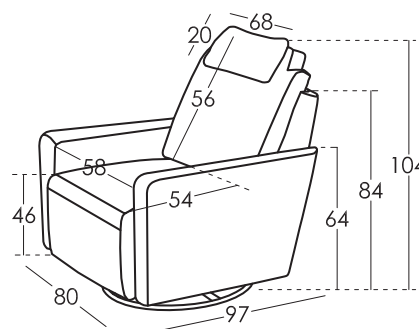

Cojines sueltos

Opción Patas Pie giratorio

Colores Niquelado

Observaciones: ¿Quieres saber más?

Consulta las FAQs de nuestra web

Medidas cojines

Medidas

Croquis

Ancho	80 cm
Alto	104 cm
Fondo	97 cm
Altura Asiento	46 cm
Altura Brazo	64 cm
Altura Respaldo	56 cm
Fondo Abierto	146 cm
Peso Neto	- kg
Peso Bruto	28 kg
Volumen m3	0,7 m3

Embalaje

Embalaje con plástico retráctilado y cantoneras de protección