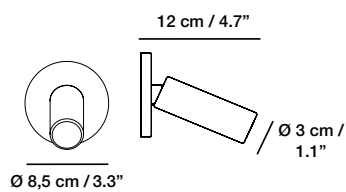

Cromo
Chrome
Chrome
Chrom

LED Integrado / Integrated / Intégré / Integriert

2 W 100 Lumen 3000 K
color cálido / warm colour
couleur chaude / warmes licht

Ángulo de apertura 80°
80° lighting angle
Angle d'ouverture de 80°
Abstrahlwinkel 80°

Foco giratorio 360°
360° rotating focus
360° giratoire
Rotierende spot 360°

Medidas / Measures / Measurements / Mittengun

EMPOTRADA / BUILD IN
Sin interruptor / Without switch

Con interruptor / With switch