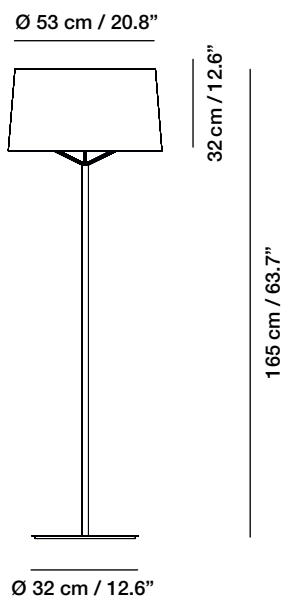

Negro
Black
Noir
Schwarz

Blanco
White
Blanc
Weiss

Beige
Beige
Beige
Beige

Blanco
White
Blanc
Weiss

LED

Sin bombilla / Without bulb /
Sans ampoule / Ohne Glühbirne

2 x E27 LED
100 W / 220-240 V / 50-60 Hz

Medidas / Measures / Measurements / Mittengun