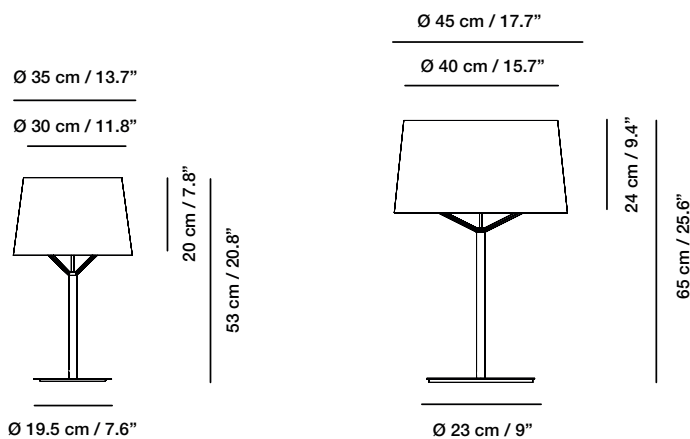

Blanco
White
Blanc
Weiss

LED

Sin bombilla / Without bulb /
Sans ampoule / Ohne Glühbirne

- Pequeño:
1 x E27 LED
60 W / 220-240 V / 50-60 Hz
- Grande:
2 x E27 LED
100 W / 220-240 V / 50-60 Hz

Medidas / Measures / Measurements / Mittengun