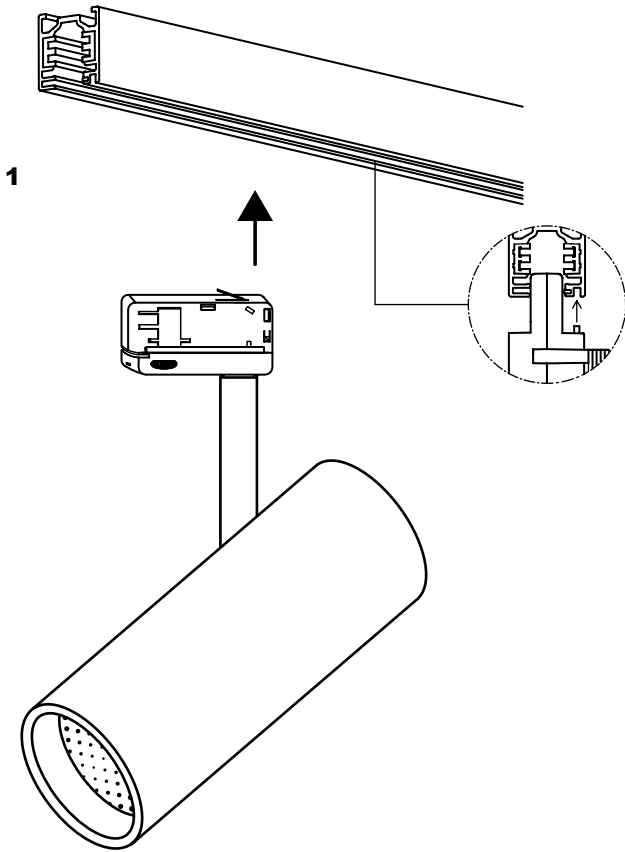

TRACK is sold separately.
Refs available in www.faro.es

TECHNICAL FEATURES - CARACTERÍSTICAS TÉCNICAS

LIGHT SURFACE - FUENTE DE LUZ

Light surface features are shown n the box and product label.
La fuente de luz se muestra la etiqueta de la caja y la de la luminaria.